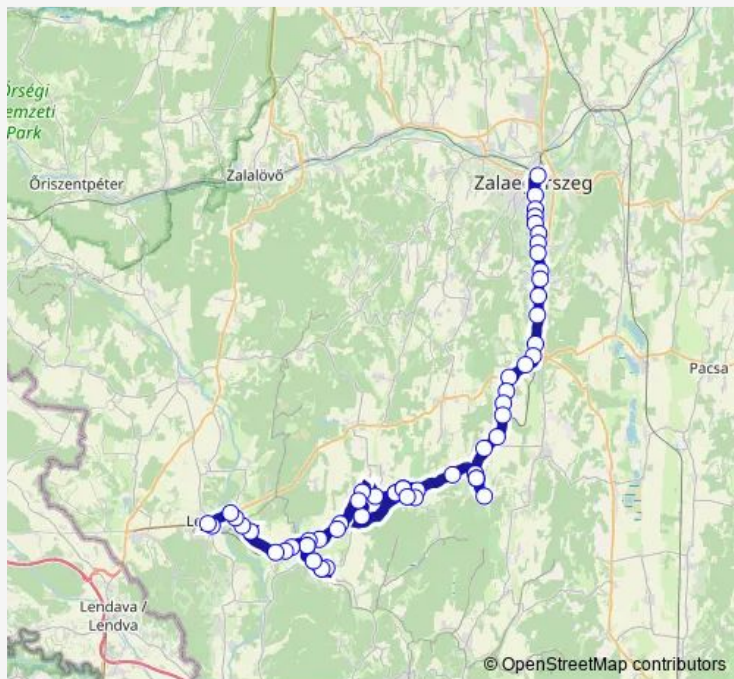

Bocföldre, Bogárd

Bocföldre, Ady utca

Bocföldre, újtelep

Sárhida, vasúti megállóhely bejárati út

Bak, Kossuth utca 91.

Bak, községháza

Bak, iparterület

Baktüttösi elágazás [1]

Baktüttös, Rákóczi utca 183.

Baktüttös, vegyesbolt

Baktüttös, Rákóczi utca 7.

Tófej, Rákóczi utca 89.

Route schedule

Zalaegerszeg, autóbusz-állomás — Lenti, autóbusz-állomás

Monday 06:20-15:32

Tuesday 06:20-15:32

Wednesday 06:20-15:32

Thursday 06:20-15:32

Friday 06:20-15:32

Saturday 06:20-15:32

Sunday —

Route info

Direction: Zalaegerszeg, autóbusz-állomás

Stops: 57

Trip Duration: 1 hour 50 min

Tófej, vasútállomás

Pusztaederics, elágazás [2]

Pusztaederics, Szompács

Pusztaederics, autóbusz-forduló

Pusztaederics, Szompács

Gutorfölde (Rádiháza), Lovarda

Gutorfölde, vasútállomás bejárati út