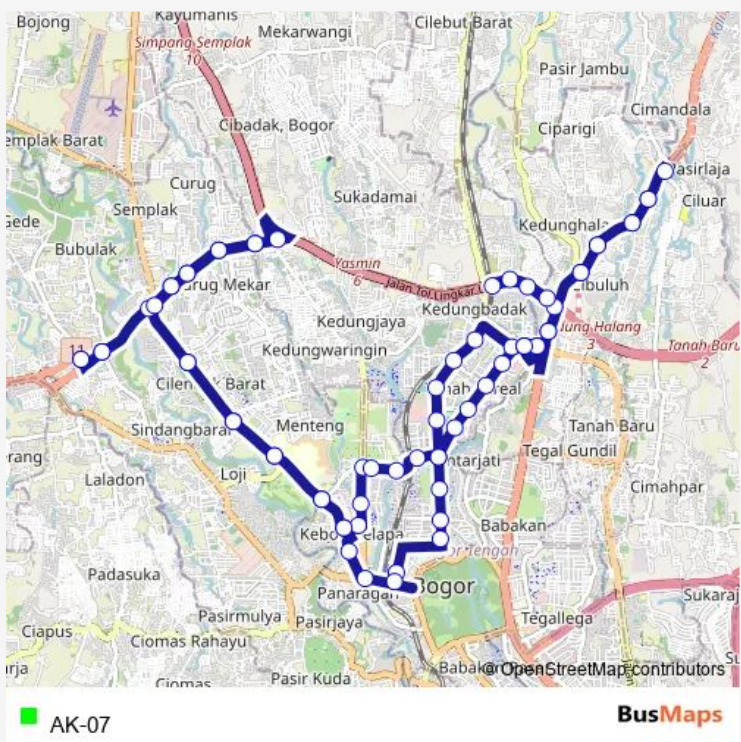

**Direction**  
Terminal Bubulak — Terminal Bubulak

69 stops

[Open route schedule](#)

- Terminal Bubulak
- Jl. HM. Syarifudin
- Mcdonalds Semplak
- Taman Yasmin
- Ruko Taman Yasmin
- Giant Yasmin
- Pengadilan Agama Kota Bogor
- Lotteria Pondok Yasmin
- Pengadilan Agama Kota Bogor
- Giant Yasmin
- Ruko Taman Yasmin
- Taman Yasmin
- Lampu Merah Semplak
- Alfamidi Lotus Jasmine
- Smpn 6 Bogor
- Rsud Kota Bogor
- Jl. Manunggal
- SMK Yktb
- Pasar Maar
- Jl. Ciaringin li
- Masjid Martadinata

Route schedule  
Terminal Bubulak — Terminal Bubulak

Monday	00:00-23:50
Tuesday	00:00-23:50
Wednesday	00:00-23:50
Thursday	00:00-23:50
Friday	00:00-23:50
Saturday	00:00-23:50
Sunday	00:00-23:50

Route info

Direction: Terminal Bubulak

Stops: 69

Trip Duration: 0 hour 51 min

Kantor Lurah Ciaringin

Jembatan RE. Martadinata

Samudra Auto Center

Air Mancur Fountain Park

GOR Padjajaran

Jl. Ps. Hean

Smpn 12

Gereja Dari Orang

Jl. A. Yani

Ujung Rute 08A/23 Pangkalan Ojek

Plaza Jambu Dua

Roda Jaya Ban

Jl. Sholeh Iskandar