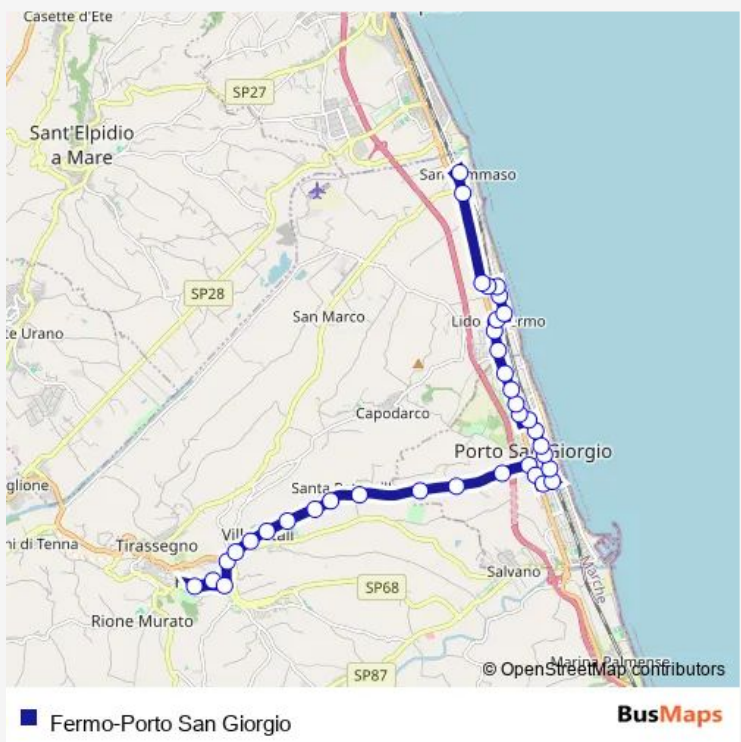

Bus Fermo-Porto San Giorgio

[Go to website](#)

Direction
 Largo Calzecchi — Porto S. Giorgio - Cimitero
 26 stops
[Open route schedule](#)

- Largo Calzecchi
- Tunnel Dir Psg
- P.Za Ostilio Ricci Dir Psg
- San Francesco
- V.Le Trento Benedettine Dir Psg
- V.Le Trento Case Popolari Dir Psg
- V.Le Trento Itc
- Cimitero
- C.Da Mossa Dir Psg
- Ospedale Geriatrico
- Sp.239 Montanini Dir. P.S.Giorgio
- Sp.239 I Semaforo Dir. P.S.Giorgio
- Sp.239 Zona Commerciale Dir. P.S.Giorgi
- Sp.239 Ponte Autostrada Dir. Porto S.Gio
- Porto S.Giorgio - Teatro
- Porto S.Giorgio - Ss.16 (Bar Italia)
- Porto S.Giorgio Ristorante Campanelli
- Porto San Giorgio Piazza Gaslini
- Porto S.Giorgio Stazione
- Piazza Gaslini Edicola Dir. Porto Turist
- Via Repubblica Incr. Via Pisacane Dir. S

Route schedule
 Largo Calzecchi — Porto S. Giorgio - Cimitero

Monday	09:35-11:30
Tuesday	—
Wednesday	—
Thursday	—
Friday	—
Saturday	—
Sunday	09:35-11:30

Route info
 Direction: Largo Calzecchi
 Stops: 26
 Trip Duration: 0 hour 26 min

Porto San Giorgio Via I Maggio

Via Petrarca Edicola Dir. Sud

Porto S.Giorgio Via Parini Dir. Sud

Porto S.Giorgio Largo Carducci Dir. Sud

Porto S. Giorgio - Cimitero

Direction

Fermo Terminal — Casabianca Dir. Ss16