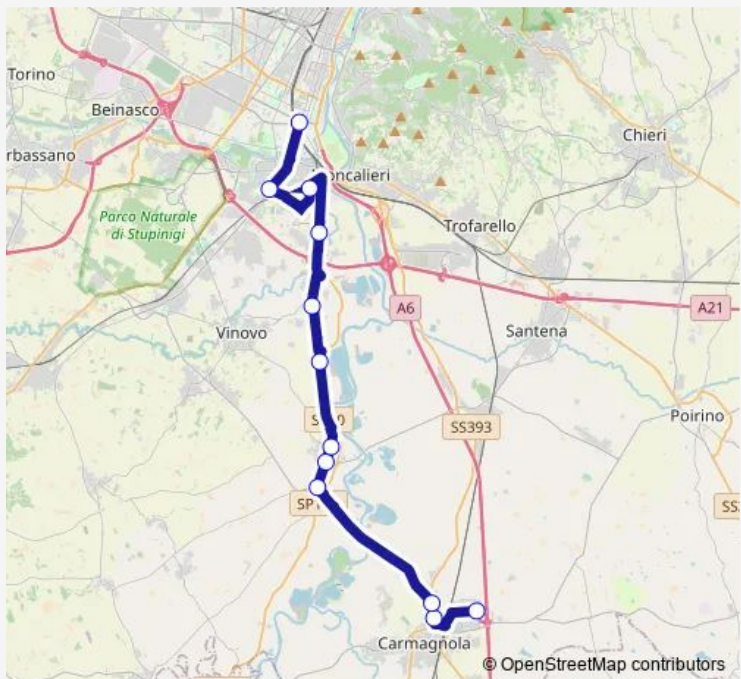

Bus B259TK Torino-Carmagnola Teksid

Go to website

Direction
 CARMAGNOLA - TEKSID - VIA AGNELLI — TORINO - PIAZZA BENGASI
 12 stops
[Open route schedule](#)

- CARMAGNOLA - TEKSID - VIA AGNELLI
- CARMAGNOLA - VIA TORINO, 24 - VIA AVIGLIANA
- BORGO SALSASIO - INCROCIO SS 20 - SS 393
- CARIGNANO - PILONE VIRLE
- CARIGNANO - PIAZZA CARLO ALBERTO, 27
- CARIGNANO - CORSO CESARE BATTISTI
- LA LOGGIA - BRASSI
- LA LOGGIA - PIAZZA CAVOUR - VIA BISTOLFI
- MONCALIERI - TETTI PIATTI - STRADA CARIGNANO, 62
- MONCALIERI - VIA JUGLARIS
- NICHELINO - MUNICIPIO - PIAZZA DI VITTORIO - VIA TORINO
- TORINO - PIAZZA BENGASI

Route schedule
 CARMAGNOLA - TEKSID - VIA AGNELLI — TORINO - PIAZZA BENGASI

Monday	06:15-22:15
Tuesday	06:15-22:15
Wednesday	06:15-22:15
Thursday	06:15-22:15
Friday	06:15-22:15
Saturday	06:15
Sunday	—

Route info
 Direction: CARMAGNOLA - TEKSID - VIA AGNELLI
 Stops: 12
 Trip Duration: 0 hour 45 min

■ B259TK — Torino-Carmagnola Teksid **BusMaps**

Direction

TORINO - PIAZZA BENGASI — CARMAGNOLA - TEKSID - VIA AGNELLI

12 stops

[Open route schedule](#)

TORINO - PIAZZA BENGASI

NICHELINO - MUNICIPIO - PIAZZA DI VITTORIO - VIA TORINO

Monday	04:55-12:55
Tuesday	04:55-12:55
Wednesday	04:55-12:55
Thursday	04:55-12:55
Friday	04:55-12:55
Saturday	04:55
Sunday	—

Route info

Direction: TORINO - PIAZZA BENGASI

Stops: 12

Trip Duration: 0 hour 45 min