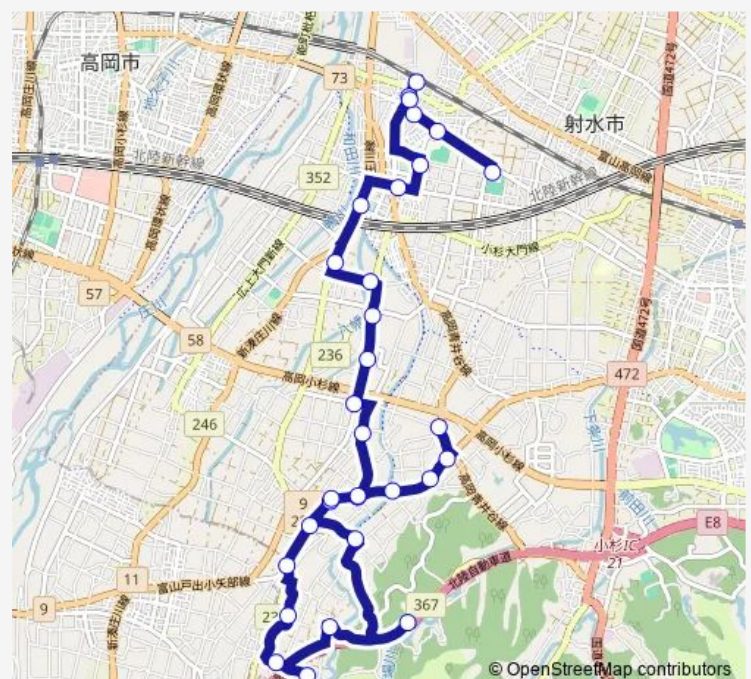

大久保公民館前

Route schedule

大門高校 — 円池口

Monday 17:53

Tuesday 17:53

Wednesday 17:53

Thursday 17:53

Friday 17:53

Saturday —

Sunday —

Route info

Direction: 大門高校

Stops: 31

Trip Duration: 0 hour 44 min

(10)櫛田・大門經由小杉駅線

竹原構造改善センター前

円池口

Direction

松原公民館前 — 大門高校

28 stops

[Open route schedule](#)

松原公民館前

弓の清水

新田公民館前

Thursday 16:51

Friday 16:51

Saturday —

Sunday —

Route info

Direction: 大門高校

Stops: 32

Trip Duration: 0 hour 47 min