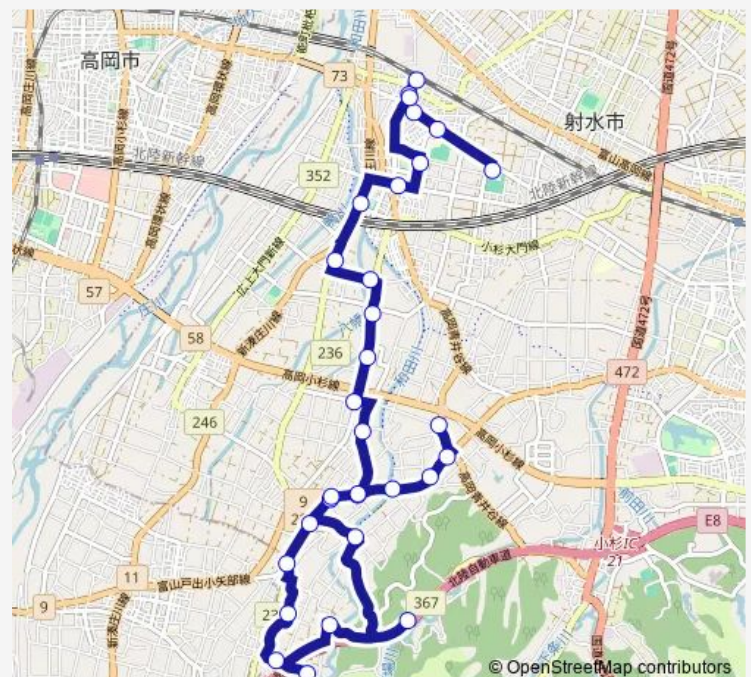

大久保公民館前

Route schedule

大門高校 — 円池口

Monday 17:53

Tuesday 17:53

Wednesday 17:53

Thursday 17:53

Friday 17:53

Saturday —

Sunday —

Route info

Direction: 大門高校

Stops: 31

Trip Duration: 0 hour 44 min

■ (10)櫛田・大門經由小杉駅線

竹原構造改善センター前

円池口

Direction

松原公民館前 — 大門高校

28 stops

[Open route schedule](#)

松原公民館前

弓の清水

新田公民館前

Thursday 16:51

Friday 16:51

Saturday —

Sunday —

Route info

Direction: 大門高校

Stops: 32

Trip Duration: 0 hour 47 min