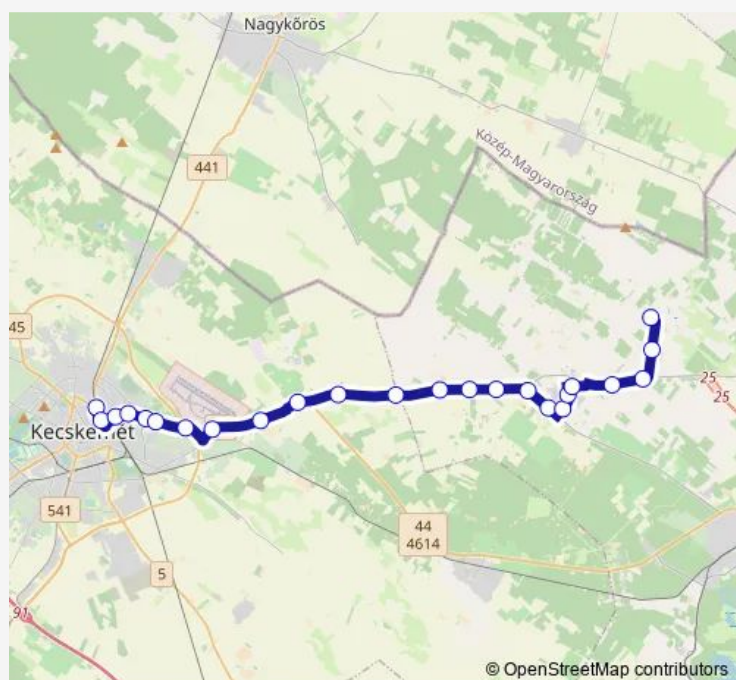

Kecskemét, 2-es kilométerkő (4622-es számú út)

Borbási iskola

Szentkirály, Gácsi vendéglő

Szentkirály, Komáromi tanya

Szentkirály, Jászúti iskola

Szentkirály, bejárati út

Szentkirály, Átvevő telep

Szentkirály, községháza bejárati út

Szentkirály, községháza

Szentkirály, Szent István tér

Szentkirály, Kordik bejáró

Route schedule

Kecskemét, autóbusz-állomás — Szentkirály, Kossuth major

Monday	05:52-20:30
Tuesday	05:52-16:45
Wednesday	05:52-16:45
Thursday	05:52-16:45
Friday	05:52-20:30
Saturday	05:52-20:30
Sunday	05:52-20:30

Route info

Direction: Kecskemét, autóbusz-állomás

Stops: 24

Trip Duration: 0 hour 40 min

5205 — Kecskemét - Szentkirály

BusMaps

Szentkirály, Kokovai dűlő

Szentkirály, Tormási dűlő