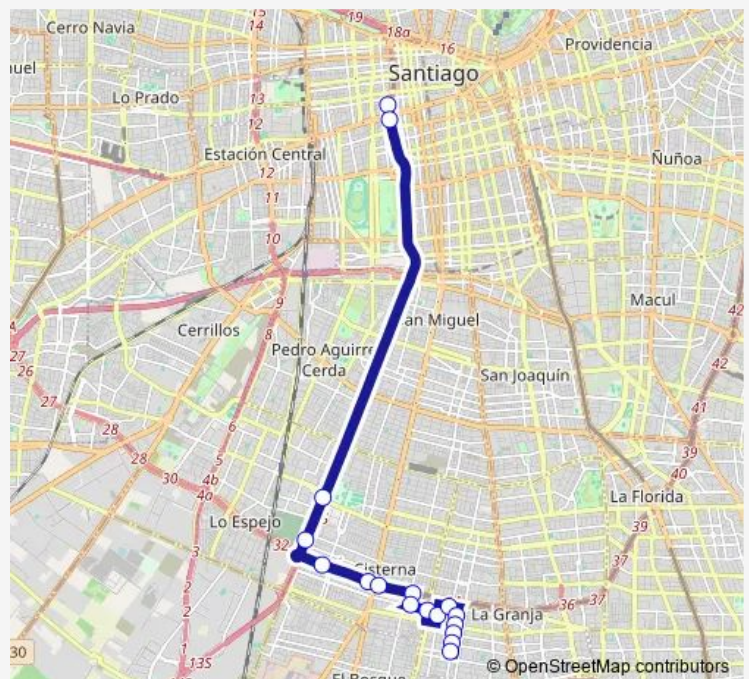

Bus 302e (M) Los Heroes - San Ramon

[Go to website](#)

Direction

Pa231-Manuel Rodríguez / Esq. Alameda —
Pg329-Avenida La Bandera / Esq. Esperanza

17 stops

[Open route schedule](#)

Pa231-Manuel Rodríguez / Esq. Alameda

Pg214-Parada / Complejo Educ. Los Andes

Pg392-Peró / Esq. Goycolea

Pg393-Goycolea / Esq. Cerro Negro

Pg1304-Ismael Tocornal / Esq. Goycolea

Pg399-Avenida Ossa / Esq. Av. La Bandera

Pg327-Avenida La Bandera / Esq. Goycolea

Pg400-Avenida La Bandera / Esq. Vicuña Mackenna

Pg328-Avenida La Bandera / Esq. Alpatocal

Pg1120-Avenida La Bandera / Esq. Riquelme

Pg329-Avenida La Bandera / Esq. Esperanza

Route schedule

Pa231-Manuel Rodríguez / Esq. Alameda —
Pg329-Avenida La Bandera / Esq. Esperanza

Monday	00:00
Tuesday	00:00
Wednesday	00:00
Thursday	00:00
Friday	00:00
Saturday	—
Sunday	—

Route info

Direction: Pa231-Manuel Rodríguez / Esq. Alameda

Stops: 17

Trip Duration: 0 hour 34 min

302e — (M) Los Heroes - San Ramon