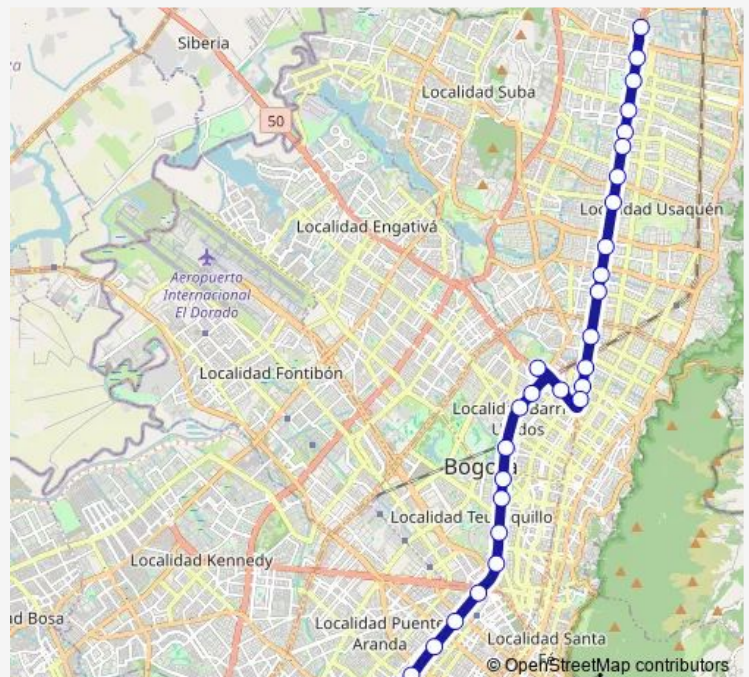

Virrey A - 1

Calle 85 B - 1

Heroes C - 2

Polo A - 3

Escuela Militar B - 4 o 6

Calle 75 B - 2 o 5

Av. Chile C - 2 o 5

Simon Bolivar B - 2

Saturday 04:30-23:03

Sunday 04:30-23:03

Route info

Direction: P. Norte T4

Stops: 39

Trip Duration: 1 hour 7 min

Campin B - 2

Un. Nacional C - 1

Av. El Dorado A - 2 o 5

CAD B - 2

Paloquemao B - 2 o 5

Ricaurte A - 1

Comuneros B - 2

Santa Isabel B - 1

Sena B - 1

NQS Calle 30 Sur B - 1