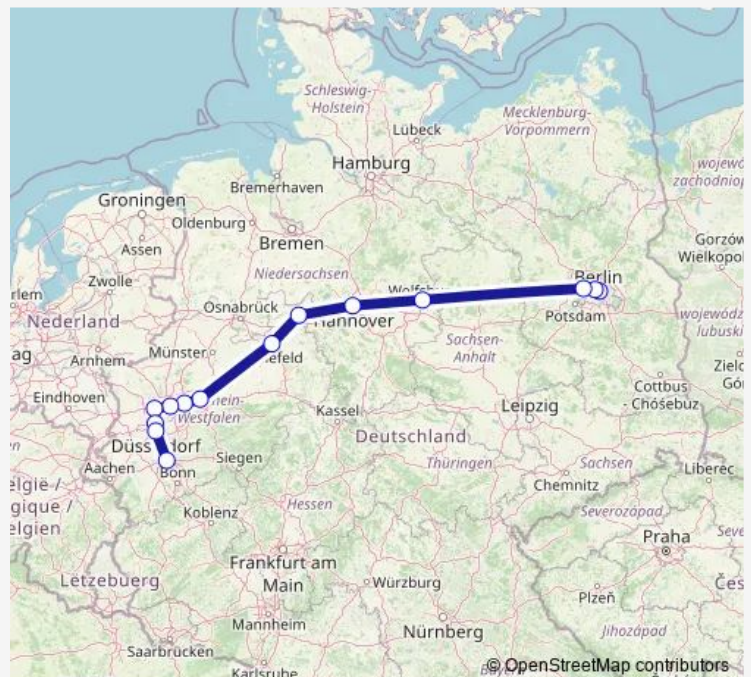

Hamm(Westf)Hbf

Dortmund Hbf

Bochum Hbf

Essen Hbf

Duisburg Hbf

Düsseldorf Flughafen

Düsseldorf Hbf

Köln Hbf

Route schedule

Berlin Ostbahnhof — Köln Hbf

Monday	21:08
Tuesday	21:08
Wednesday	21:13
Thursday	21:08-21:13
Friday	21:08
Saturday	—
Sunday	21:08

Route info

Direction: Berlin Ostbahnhof

Stops: 18

Trip Duration: 5 hour 34 min

ICE 10

Direction

Berlin Ostbahnhof — Köln Hbf

13 stops

[Open route schedule](#)

Berlin Ostbahnhof

Berlin Hbf

Berlin-Spandau