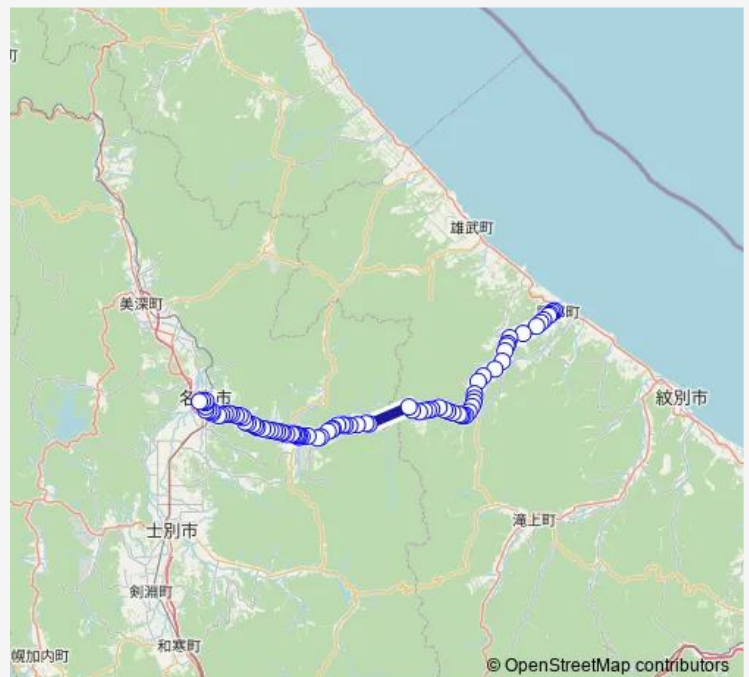

### Direction

興部 — 名寄市立病院前

85 stops

[Open route schedule](#)

- 興部
- 幸町
- 新町
- 町営スキ一場前
- 北興会館
- 河原牧場前
- 北興大橋
- 町営牧場
- 宇津 1 区
- 宇津市街
- 宇津小学校
- 三興橋
- 班溪入り口
- 村道入り口
- 中興部
- 田村牧場前
- 菅生牧場前
- 六興 4 線
- 宇野牧場前
- 叶宅前
- 中学校前

### Route schedule

興部 — 名寄市立病院前

Monday	06:10-19:05
Tuesday	06:10-19:05
Wednesday	06:10-19:05
Thursday	06:10-19:05
Friday	06:10-19:05
Saturday	06:10-19:05
Sunday	06:10-19:05

### Route info

Direction: 興部

Stops: 85

Trip Duration: 1 hour 34 min

■ 興部線

BusMaps

小学校前

西興部

## Route info

Direction: 名寄市立病院前

Stops: 85

Trip Duration: 1 hour 40 min

上名寄 17 線

上名寄 18 線

上名寄 19 線

上名寄 20 線