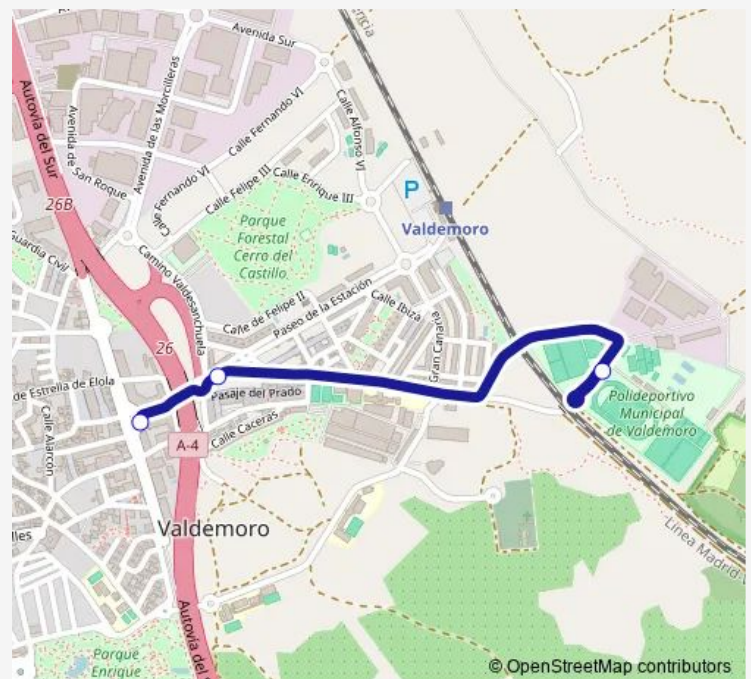

**Direction**

 AV.ANDALUCÍA-PºDE LA ESTACIÓN — PºDEL PRA-  
DO-PISCINA MUNICIPAL

3 stops

[Open route schedule](#)

AV.ANDALUCÍA-PºDE LA ESTACIÓN

PºESTACIÓN-ALBERIZA

PºDEL PRADO-PISCINA MUNICIPAL

**Route schedule**

**Route info**

Direction: AV.ANDALUCÍA-PºDE LA ESTACIÓN

Stops: 3

Trip Duration: 0 hour 0 min

**Direction**

P°DEL PRADO-PISCINA MUNICIPAL — AV.ANDALUCÍA-P°DE LA ESTACIÓN

3 stops

[Open route schedule](#)

P°DEL PRADO-PISCINA MUNICIPAL

P°ESTACIÓN-ALBERIZA

AV.ANDALUCÍA-P°DE LA ESTACIÓN

## Route info

Direction: P°DEL PRADO-PISCINA MUNICIPAL

Stops: 3

Trip Duration: 0 hour 0 min

SE Bus time schedules and route maps are available in an offline PDF at busmaps.com. Use the busmaps.com website to see live bus times, train schedule or subway schedule, and step-by-step directions for all public transit in Valdemoro