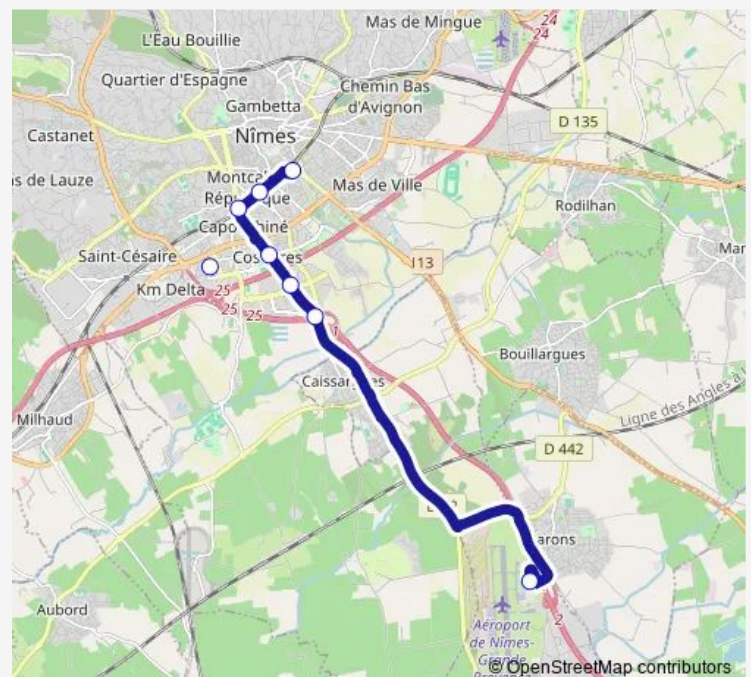

Bus Aero Navette Aeroport

[Go to website](#)

Direction

Aéroport DE Nimes Garons — Gare Routiere

8 stops

[Open route schedule](#)

Aéroport DE Nimes Garons

Parking Relais A54

MAS DE Vignolles

Costieres Parnasse

Ledoux

Camargue

Triaire

Gare Routiere

Route schedule

Aéroport DE Nimes Garons — Gare Routiere

Monday 09:25-16:40

Tuesday 10:05

Wednesday —

Thursday 09:35-17:40

Friday —

Saturday 09:50-19:05

Sunday 10:05-14:55

Route info

Direction: Aéroport DE Nimes Garons

Stops: 8

Trip Duration: 0 hour 25 min

■ Aero — Navette Aeroport

Direction

Gare Routiere — Aeroport DE Nimes Garons

8 stops

[Open route schedule](#)