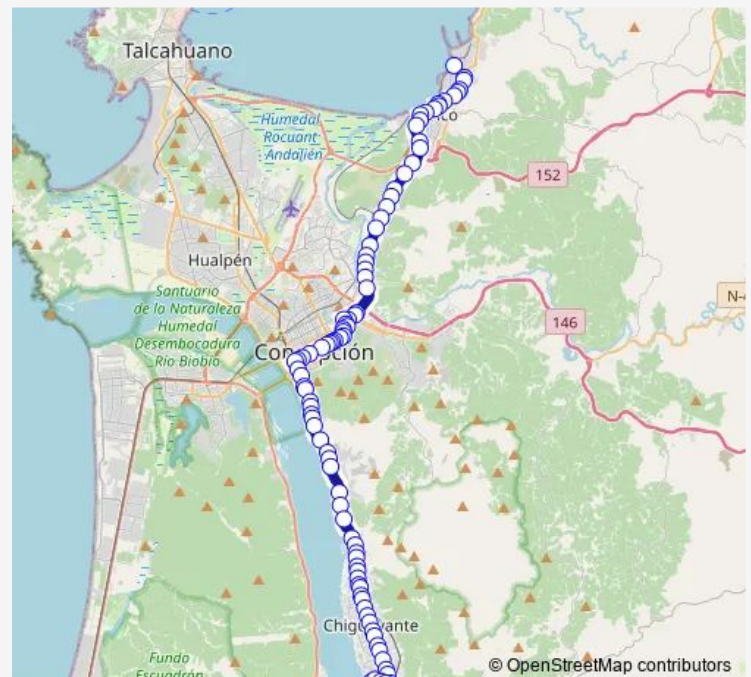

Ruta 150 - Domingo Santa María

Ruta 150 - El Manzano

Ruta 150 - Cementerio

Ruta 150 - Vista Hermosa

Cochrane - Infante

Cochrane entre Alcazar y Yervas Buenas

Yervas Buenas entre Tomás Jones y Freire

Freire entre El Roble y Maipú

Freire - Membrillar

Freire - San Vicente

San Vicente - Bernardo Ohiggins

Forjadores de Chile / Poniente

Lomas del Conquistador / Sur

Desiderio Guzmán / Poniente

Enlace Penco Sur / Poniente

El Boldo / Poniente

La Greda / Poniente

Santa Rosa / Poniente

Cementerio Parque del Sendero / Poniente

Route schedule

C Al Puerto Lirquen / Sur — Terminal

Monday	06:00-23:30
Tuesday	06:00-23:30
Wednesday	06:00-23:30
Thursday	06:00-23:30
Friday	06:00-23:30
Saturday	06:00-23:51
Sunday	06:00-23:51

Route info

Direction: C Al Puerto Lirquen / Sur

Stops: 93

Trip Duration: 1 hour 13 min

17 W — Porvenir - Los Bloques

Cosmito / Poniente

Los Portones de Cosmito / Poniente

Villa Concepción / Poniente