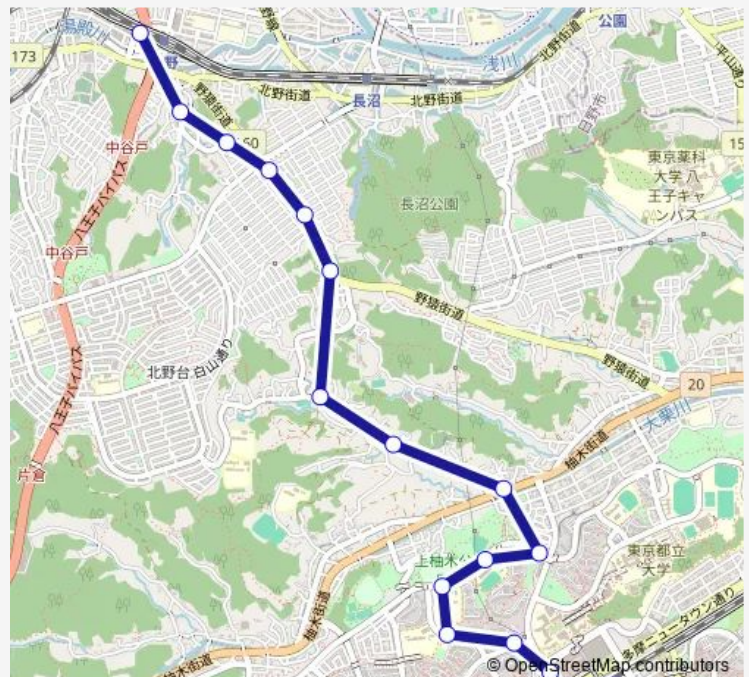

Direction

北野駅南口 — 南大沢駅

17 stops

[Open route schedule](#)

北野駅南口

打越弁財天入口

多摩丘陵

絹ヶ丘二丁目

絹ヶ丘

野猿峠

中山

下田 (八王子市)

前田橋

柳沢

上柚木公園

陸上競技場前

上柚木小学校

学園二番街入口

三井アウトレットパーク

南大沢四丁目

南大沢駅

Route schedule

北野駅南口 — 南大沢駅

Monday 07:48

Tuesday 07:48

Wednesday 07:48

Thursday 07:48

Friday 07:48

Saturday —

Sunday —

Route info

Direction: 北野駅南口

Stops: 17

Trip Duration: 0 hour 29 min