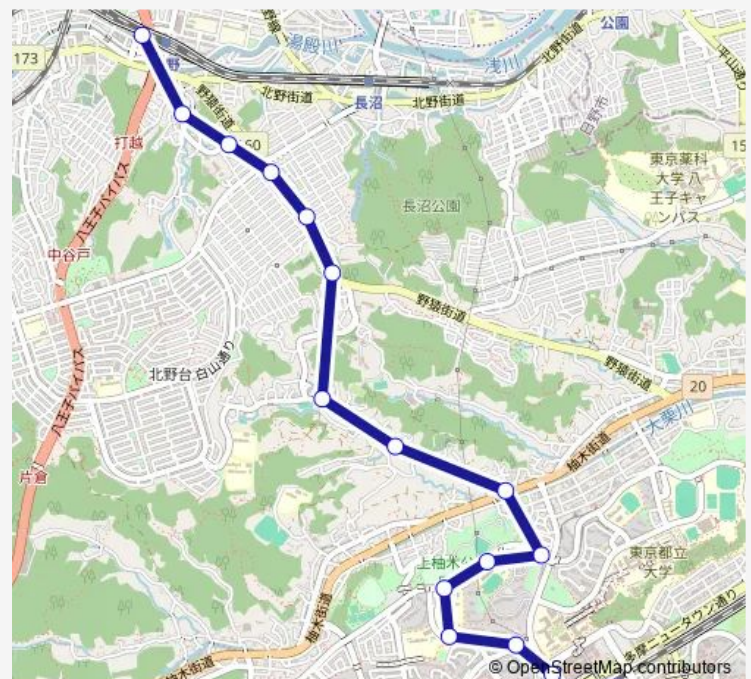

Direction

北野駅南口 — 南大沢駅

17 stops

[Open route schedule](#)

北野駅南口

打越弁財天入口

多摩丘陵

絹ヶ丘二丁目

絹ヶ丘

野猿峠

中山

下田 (八王子市)

前田橋

柳沢

上柚木公園

陸上競技場前

上柚木小学校

学園二番街入口

三井アウトレットパーク

南大沢四丁目

南大沢駅

Route schedule

北野駅南口 — 南大沢駅

Monday 07:48

Tuesday 07:48

Wednesday 07:48

Thursday 07:48

Friday 07:48

Saturday —

Sunday —

Route info

Direction: 北野駅南口

Stops: 17

Trip Duration: 0 hour 29 min