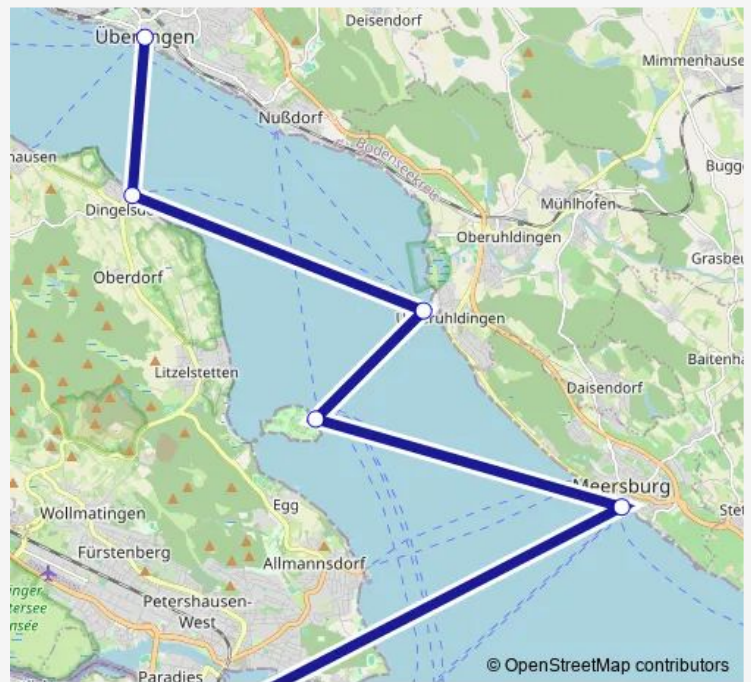

Monday 09:40

Tuesday 09:40

Wednesday 09:40

Thursday 09:40

Friday 09:40

Saturday 09:40

Sunday 09:40

Route info

Direction:

Stops: 0

Trip Duration: – min

411 — BAT 411

Direction

Konstanz Hafen — Überlingen Hafen

6 stops

[Open route schedule](#)

Konstanz Hafen

Meersburg (Bodensee)

Mainau (Bodensee)

Unteruhldingen (Bodensee)

Dingelsdorf (Bodensee)

Überlingen Hafen

Route schedule

Konstanz Hafen — Überlingen Hafen