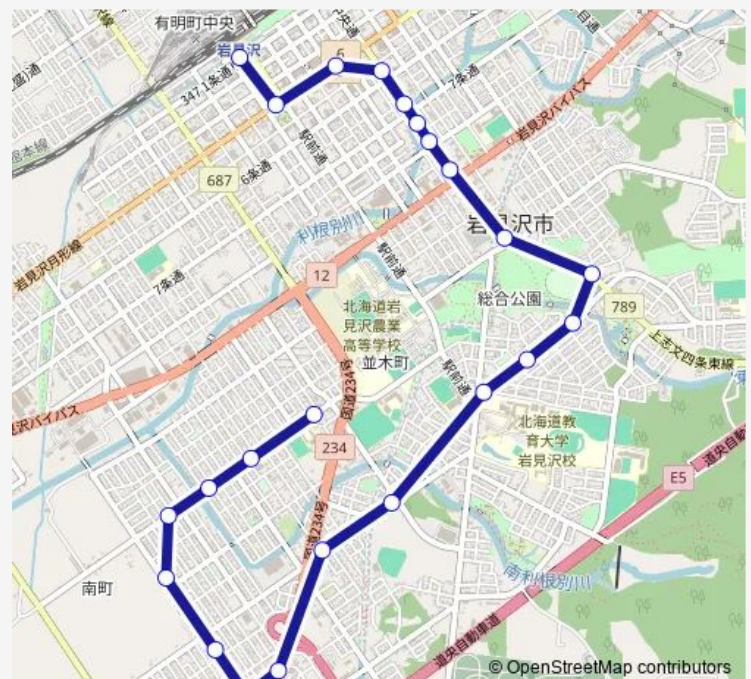

6条通

中央通

4条西2丁目

Route schedule

美園小学校前 — 岩見沢ターミナル

Monday 07:07

Tuesday 07:07

Wednesday 07:07

Thursday 07:07

Friday 07:07

Saturday —

Sunday —

Route info

Direction: 美園小学校前

Stops: 23

Trip Duration: 0 hour 28 min