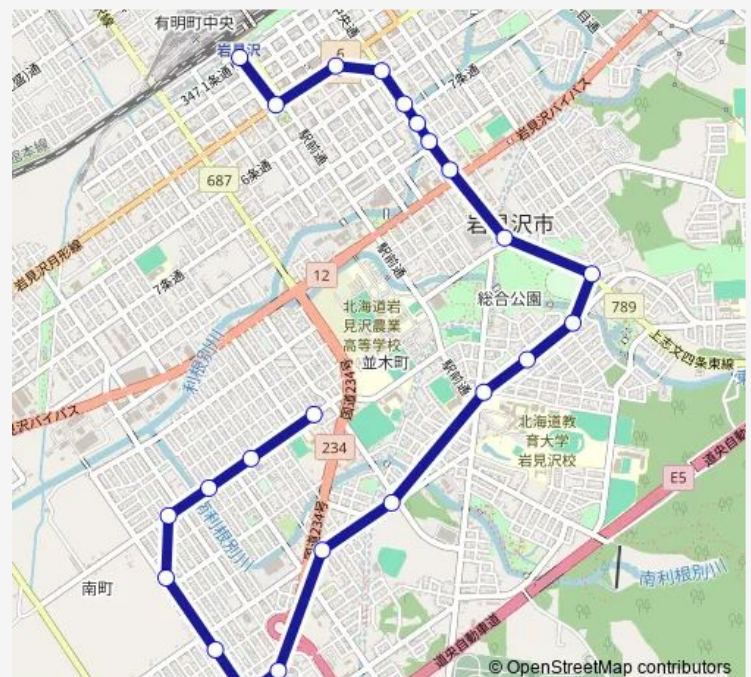

### Route schedule

美園小学校前 — 岩見沢ターミナル

Monday 07:07

Tuesday 07:07

Wednesday 07:07

Thursday 07:07

Friday 07:07

Saturday —

### Route info

Direction: 美園小学校前

Stops: 23

Trip Duration: 0 hour 28 min

■ 南町・春日循環線

BusMaps

4 条西 5 丁目

岩見沢ターミナル