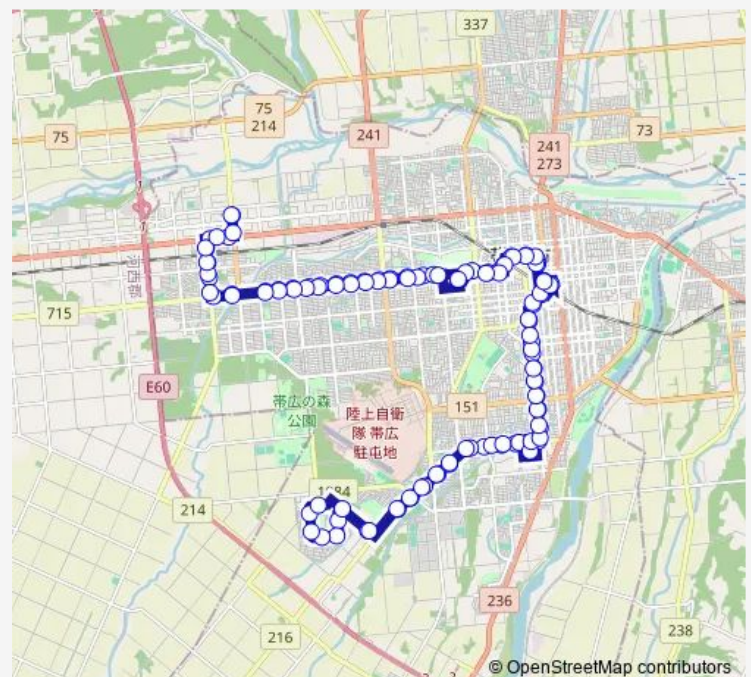

柏林台南町1丁目

白樺通16条

西15条9丁目

Route schedule

十勝バス本社 — 十勝バス本社

Monday 08:02-18:12

Tuesday 08:02-18:12

Wednesday 08:02-18:12

Thursday 08:02-18:12

Friday 08:02-18:12

Saturday 08:02-16:12

Sunday 08:02-16:12

Route info

Direction: 十勝バス本社

Stops: 118

Trip Duration: 2 hour 27 min

72 大空団地線 (白樺通経由)

帯広厚生病院前

帯広競馬場前

西11条9丁目

西9条9丁目

西7条9丁目

帯広市役所南口

Nhk前