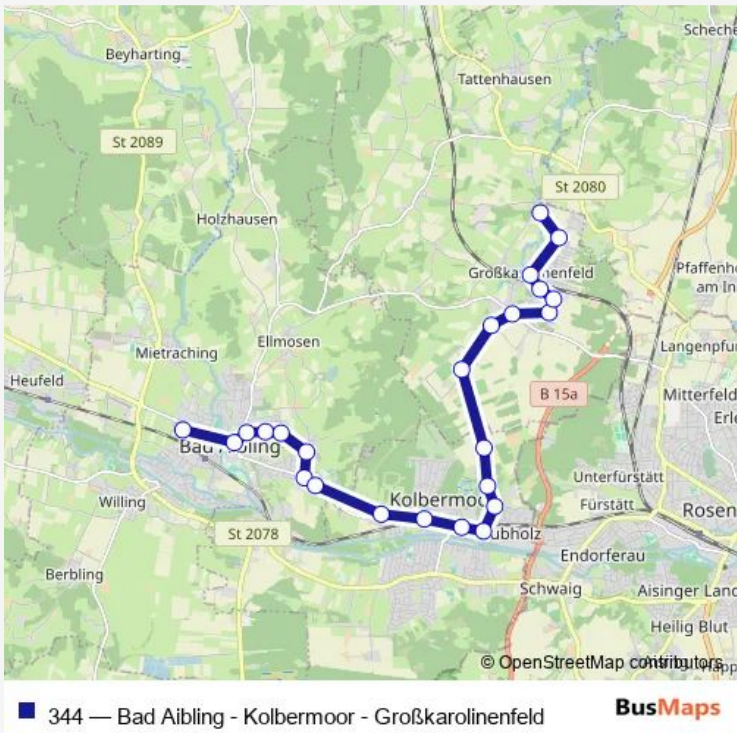

Bus 344 Bad Aibling - Kolbermoor - Großkarolinenfeld

[Go to website](#)

Direction
 Großkarolinenfeld, Pfälzer-/Sonnenstr. — Bad Aibling, Schulzentrum

24 stops

[Open route schedule](#)

- Großkarolinenfeld, Pfälzer-/Sonnenstr.
- Großkarolinenfeld, Pfälzerstr./Geranienweg
- Großkarolinenfeld, Ortsmitte
- Großkarolinenfeld, Am Weiher/Erlenweg
- Großkarolinenfeld, Wendelsteinstr./Am Weiher
- Großkarolinenfeld, Wendelstein-/Hochriesstr.
- Großkarolinenfeld, Friedhof
- Großkarolinenfeld, J.-Baumann-Str.
- Großkarolinenfeld, Zweiter Torfweg
- Kolbermoor, Kolberstraße
- Kolbermoor, Fürstatter Straße
- Kolbermoor, Wachtelstraße
- Kolbermoor, Flurstraße
- Kolbermoor, Bahnhof
- Kolbermoor, Aiblinger Straße
- Lohholz, Gasthaus Seiderer
- Bad Aibling, Schmelmer Hof
- Bad Aibling, Klinik Wendelstein
- Bad Aibling, Harthausen
- Bad Aibling, Am Braiten Stög
- Bad Aibling, Ro-Med-Klinik

Route schedule
 Großkarolinenfeld, Pfälzer-/Sonnenstr. — Bad Aibling, Schulzentrum

Monday	07:00-16:45
Tuesday	07:00-16:45
Wednesday	07:00-16:45
Thursday	07:00-16:45
Friday	07:00-16:45
Saturday	08:15-11:45
Sunday	—

Route info

Direction: Großkarolinenfeld, Pfälzer-/Sonnenstr.

Stops: 24

Trip Duration: 0 hour 40 min

Bad Aibling, Luitpoldschule

Bad Aibling, Marienplatz

Bad Aibling, Schulzentrum

Direction

Bad Aibling, Schulzentrum — Großkarolinenfeld, Pfälzer-/Sonnenstr.

24 stops

[Open route schedule](#)

Bad Aibling, Schulzentrum

Bad Aibling, Marienplatz

Bad Aibling, Luitpoldschule

Bad Aibling, Ro-Med-Klinik