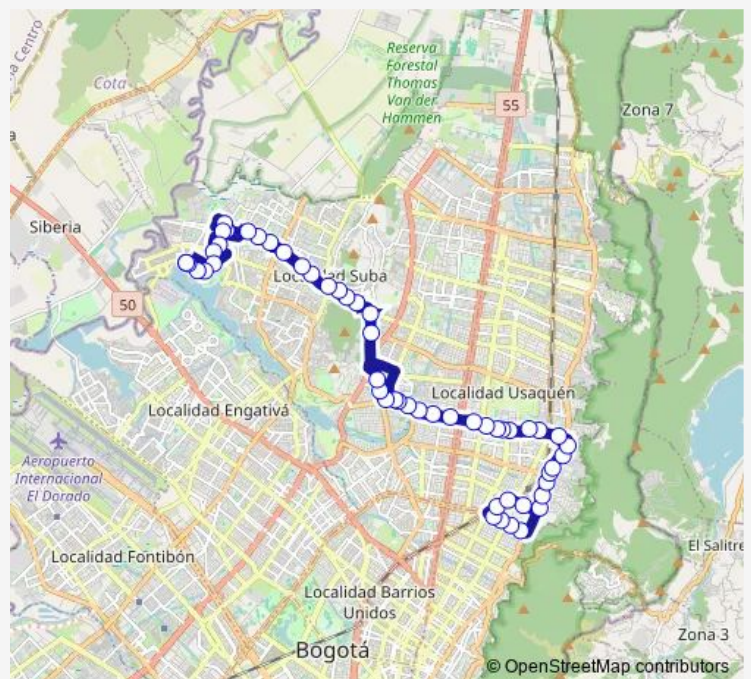

AC 127 - KR 14a

AC 127 - KR 15a

AC 127 - KR 16a

Route schedule

CL 132 - KR 145A Br Villa Gloria Gaitana — CL 132 - KR 145A Br Villa Gloria Gaitana

Monday 04:00-23:00

Tuesday 04:00-23:00

Wednesday 04:00-23:00

Thursday 04:00-23:00

Friday 04:00-23:00

Saturday 04:00-23:00

Sunday 05:00-22:00

Route info

Direction: CL 132 - KR 145A Br Villa Gloria Gaitana

Stops: 54

Trip Duration: 3 hour 9 min

AC 127 - AV. Villas

AC 127 - AV. Suba

AV. Suba - CL 127d

AV. Suba - CL 128 Bis A

AV. Suba - CL 132a

AV. Suba - AC 138

AV. Suba - KR 80

AV. Suba - KR 83