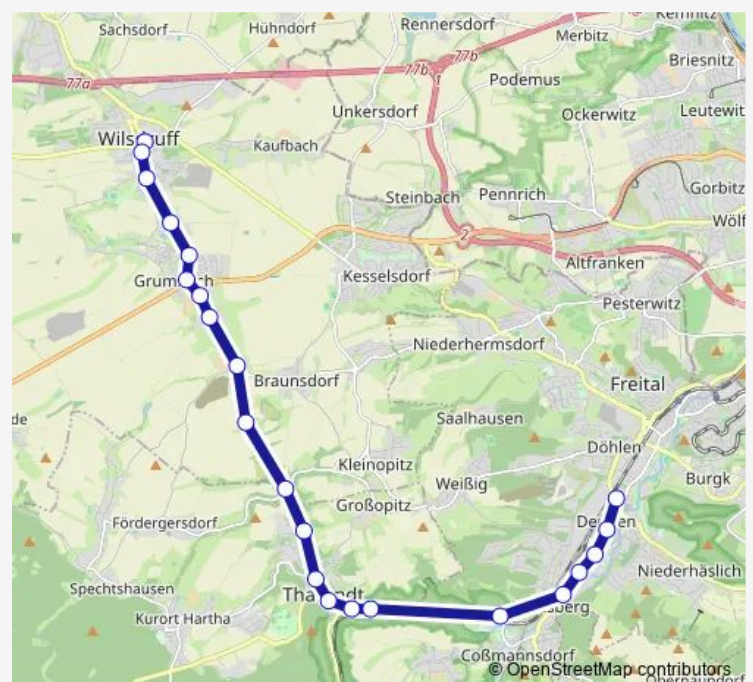

Direction

Freital Busbf/Bf Deuben — Wilsdruff Nossener Str. (Schule)

22 stops

[Open route schedule](#)

Freital Busbf/Bf Deuben

Freital Wehrstraße

Freital Bürgerstraße

Freital S-Bahnhof Hainsberg

Freital Turnergäßchen

Freital S-Bf. Hainsberg West

Tharandt Bahnhof

Tharandt Dresdner Straße

Tharandt Ärztehaus

Tharandt Talmühlenstraße

Tharandt Siedlung

Kleinopitz Abzw Fördergersdorf

Saturday —

Sunday —

Route info

Direction: Freital Busbf/Bf Deuben

Stops: 22

Trip Duration: 0 hour 33 min

Direction

Wilsdruff Markt — Freital Busbf/Bf Deuben

22 stops

[Open route schedule](#)

Wilsdruff Markt

Wilsdruff Gezinge (Schule)

Wilsdruff Bahnhof

Wilsdruff Freiburger Straße

Grumbach Mühlweg

Grumbach Wendeplatz