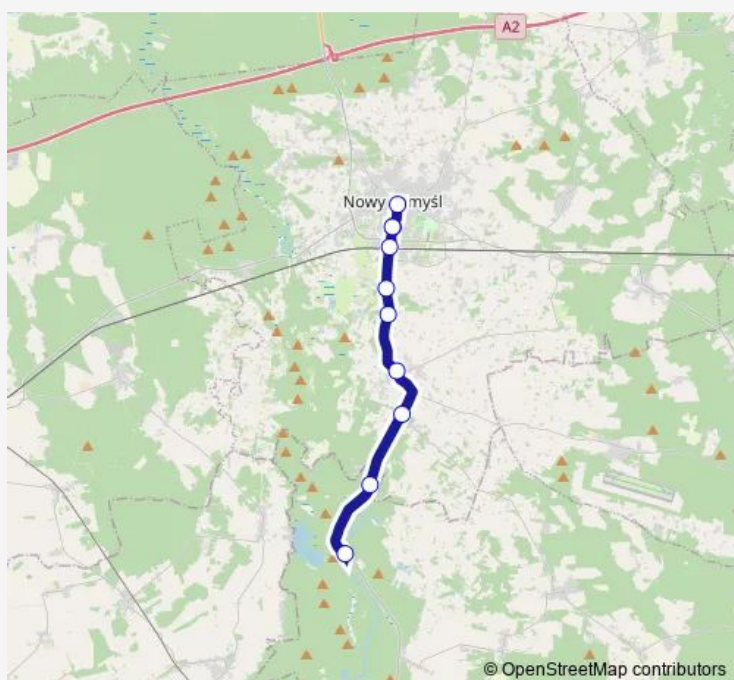

Boruja Nowa, I Skrzyżowanie

Boruja Kościelna

Chojniki

Paproć, Iii

Nowy Tomyśl, II Dworzec Kolejowy

Nowy Tomyśl, Dworzec Autobusowy Peron 5

Nowy Tomyśl, Plac Chopina

Nowy Tomyśl, Dworzec Autobusowy Peron 6

Route schedule

Kuźnica Zbąska — Nowy Tomyśl, Dworzec Autobusowy Peron 6

Monday	10:20-16:20
Tuesday	10:20-16:20
Wednesday	10:20-16:20
Thursday	10:20-16:20
Friday	10:20-16:20
Saturday	10:20-16:20
Sunday	10:20-16:20

Route info

Direction: Kuźnica Zbąska

Stops: 10

Trip Duration: 0 hour 22 min

© OpenStreetMap contributors

Direction

Nowy Tomyśl, Dworzec Autobusowy Peron 5 — Kuźnica Zbąska

10 stops

Boruja Nowa, I Skrzyżowanie

Boruja Nowa, II Leśniczówka Aleksandrowo

Kuźnica Zbąska

Route schedule

Nowy Tomyśl, Dworzec Autobusowy Peron 5 — Kuźnica Zbąska

Monday 09:50-15:50

Tuesday 09:50-15:50

Wednesday 09:50-15:50