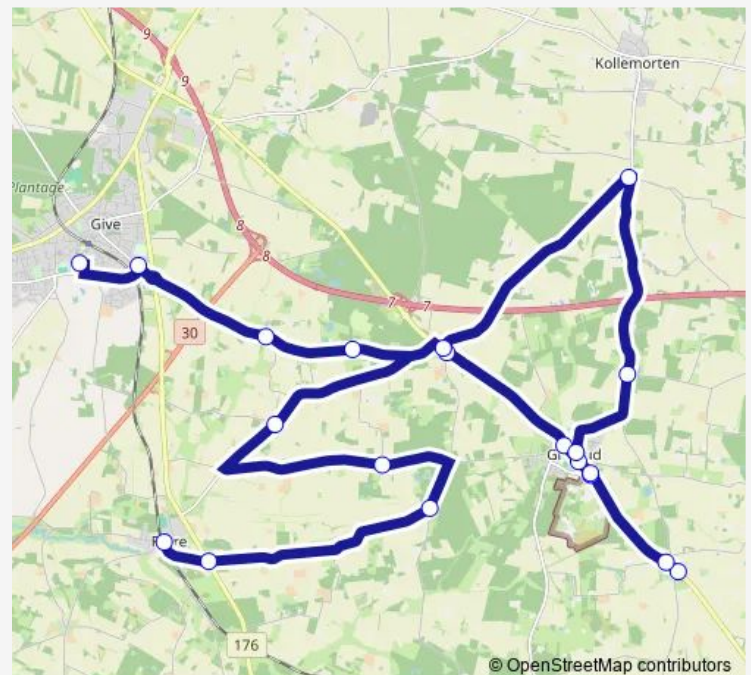

Skoldingvej v Tykhøjvej

Farre, Anlægsvej v Ågade

Route schedule

Søndermarksskolen (Give) — Farre, Anlægsvej v Ågade

Monday 14:05

Tuesday 14:05

Wednesday 14:05

Thursday 12:10-14:05

Friday 14:05

Saturday —

Sunday —

Route info

Direction: Søndermarksskolen (Give)

Stops: 20

Trip Duration: 0 hour 50 min

■ 344

BusMaps

Direction

Farre, Anlægsvej v Ågade — Give St.

23 stops

[Open route schedule](#)

Farre, Anlægsvej v Ågade

Skoldingvej v Tykhøjvej

Birkebækvej v Skoldingvej

Wednesday 06:55

Thursday 06:55

Friday 06:55

Saturday —

Sunday —

Route info

Direction: Farre, Anlægsvej v Ågade

Stops: 23