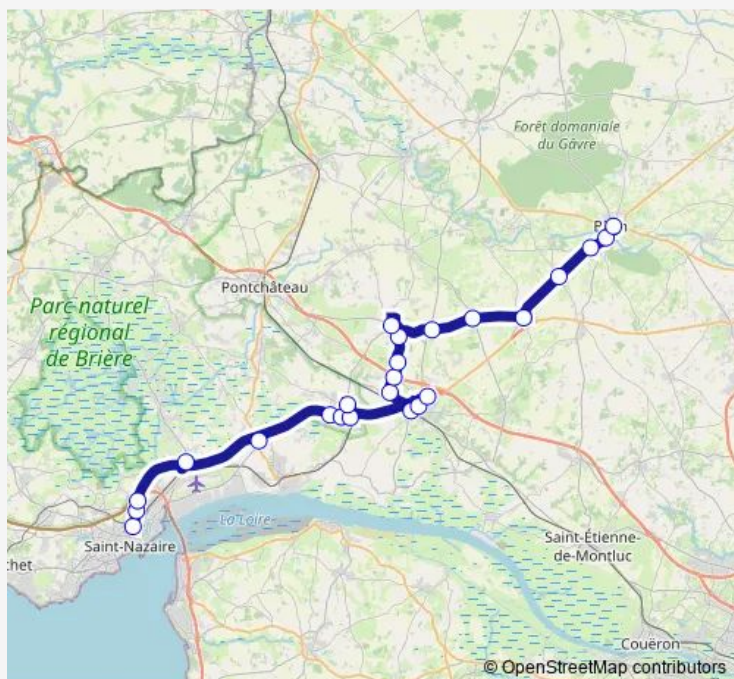

Direction

Place Jollan de Clerville — Mfr

12 stops

[Open route schedule](#)

Place Jollan de Clerville

L'Océan

Gendarmerie

Champ de Foire

Rue du Don

Mairie

Gare SnCF

Gare

La Ville en Bois

Gare SnCF

Lycée Moquet-Lenoir

Mfr

Route schedule

Place Jollan de Clerville — Mfr

Monday 06:25

Tuesday 06:25

Wednesday —

Thursday —

Friday —

Saturday —

Sunday —

Route info

Direction: Place Jollan de Clerville

Stops: 12

Trip Duration: 1 hour 18 min