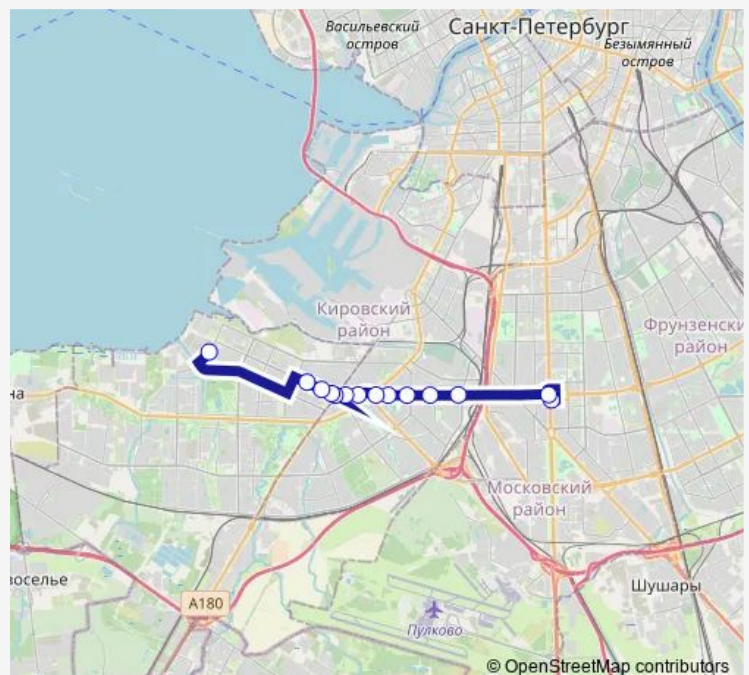

Ст.Метро Ленинский Пр.

УЛ. Зины Портновой

Соломахинский Проезд

Кронштадтская Площадь

ПР. Стачек

Морской Технический Университет

Кт

ПР. Маршала Жукова, УГ. Ленинского Пр.

Ленинский Пр.,95

УЛ. Котина

ПР. Героев, 26

Route schedule

СТ. Метро Московская — ПР. Героев, 26

Monday	06:00-23:00
Tuesday	06:00-23:00
Wednesday	06:00-23:00
Thursday	06:00-23:00
Friday	06:00-23:00
Saturday	06:00-23:00
Sunday	06:00-23:00

Route info

Direction: СТ. Метро Московская

Stops: 14

Trip Duration: 0 hour 22 min

■ К-43 — станция метро Московская (северный проезд ул. Типанова) ул. Доблести **BusMaps**

Direction

ПР. Героев, 26 — СТ. Метро Московская

14 stops

[Open route schedule](#)

ПР. Героев, 26

УЛ. Котина

Ленинский Пр.,95

Кт

ПР. Маршала Жукова

Морской Технический Университет