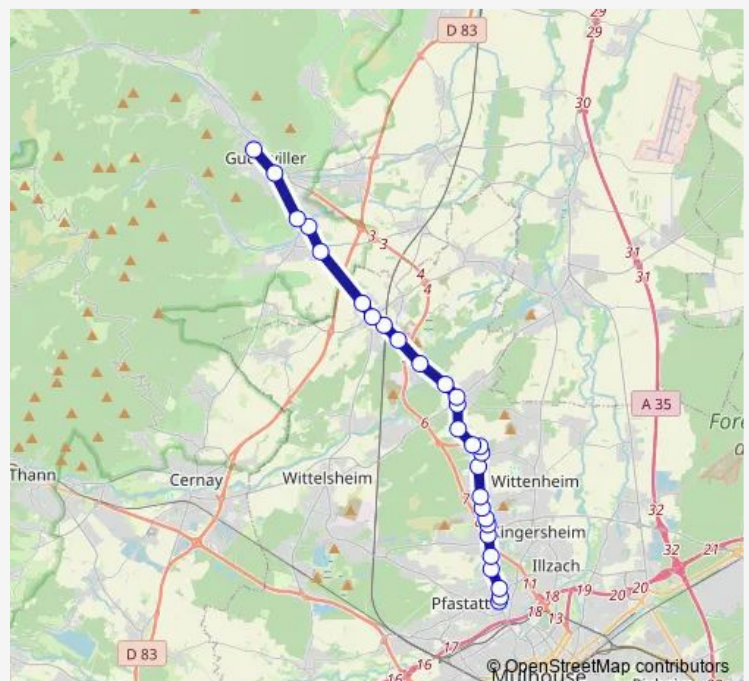

Pulversheim - Brocante

Pulversheim - Carreau Rodophe

Feldkirch - Cité Alex

Route schedule

Mulhouse - Rattachement — Guebwiller - Monument aux Morts

Monday 06:18-19:40

Tuesday 06:18-19:40

Wednesday 06:18-19:40

Thursday 06:18-19:40

Friday 06:18-19:40

Saturday 07:22-19:22

Sunday —

Route info

Direction: Mulhouse - Rattachement

Stops: 28

Trip Duration: 0 hour 50 min

68R054 — Guebwiller - Bollwiller - Mulhouse

Bollwiller - Gare SnCF

Bollwiller - Argenson

Bollwiller - Elsass

Soultz-Haut-Rhin - Kreider

Soultz-Haut-Rhin - Mab

Soultz-Haut-Rhin - Hôpital

Guebwiller - Parc de la Marseillaise

Guebwiller - Monument aux Morts

Direction

Guebwiller - Monument aux Morts — Mulhouse - Rattachement

29 stops

[Open route schedule](#)

Guebwiller - Monument aux Morts

Guebwiller - Crédit Mutuel

Guebwiller - Parc de la Marseillaise