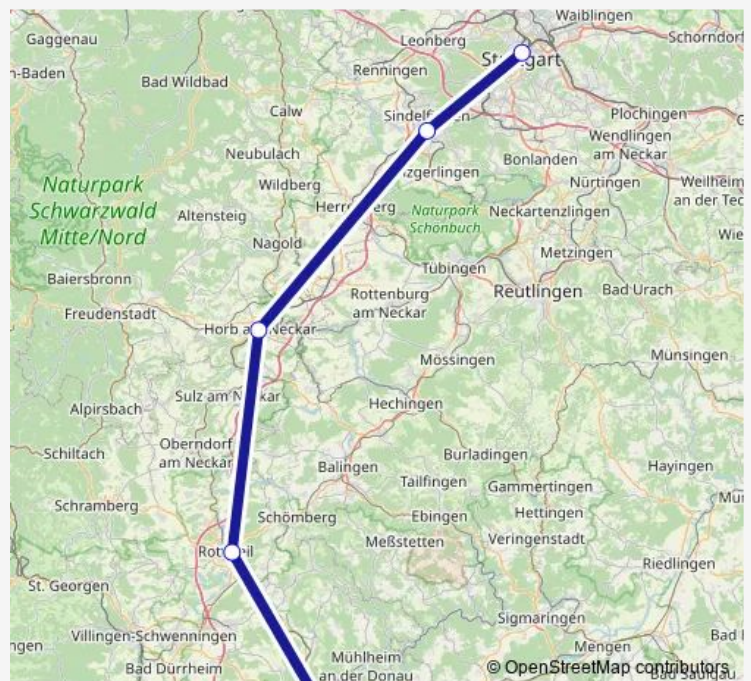

Wednesday 13:56

Thursday 13:56

Friday 13:56

Saturday 13:56

Sunday 13:56

Route info

Direction:

Stops: 0

Trip Duration: – min

Direction

Nürnberg Hbf — Hamburg-Altona

21 stops

[Open route schedule](#)

Nürnberg Hbf

Fürth(Bay)Hbf

Würzburg Hbf

Aschaffenburg Hbf

Frankfurt(Main)Süd

Frankfurt(M) Flughafen Fernbf

Mainz Hbf

Koblenz Hbf

Bonn-Beuel

Köln Messe/Deutz Gl.11-12

Solingen Hbf

Wuppertal Hbf

Hagen Hbf

Dortmund Hbf

Münster(Westf)Hbf

Osnabrück Hbf

Bremen Hbf

Hamburg-Harburg

Hamburg Hbf