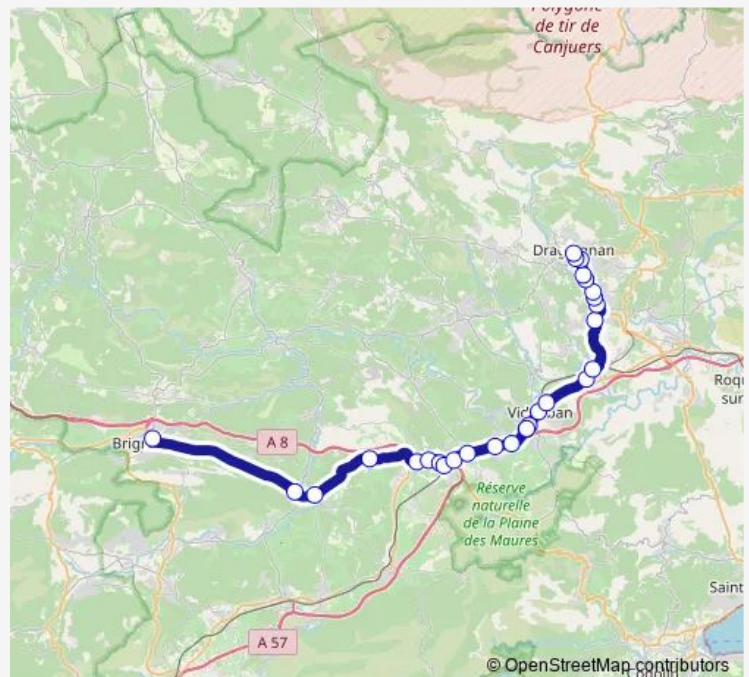

Les Danseurs

Route schedule

Rond-Point de l Europe — Gare Routiere

Monday 07:45

Tuesday 07:45

Wednesday 07:45

Thursday 07:45

Friday 07:45

Saturday —

Sunday —

Route info

Direction: Rond-Point de l Europe

Stops: 24

Trip Duration: 0 hour 45 min

845 — 845 _ Brignoles - Draguignan

Charles de Gaulle

Louise Michel

Gare Routiere

Direction

Gare Routiere — Place Clemenceau

29 stops

[Open route schedule](#)

Gare Routiere

Louise Michel

Charles de Gaulle

Les Danseurs

La Foux

Bir Hakeim

La Gare

Saint Bernard

Les Croisieres

Lycee Agricole