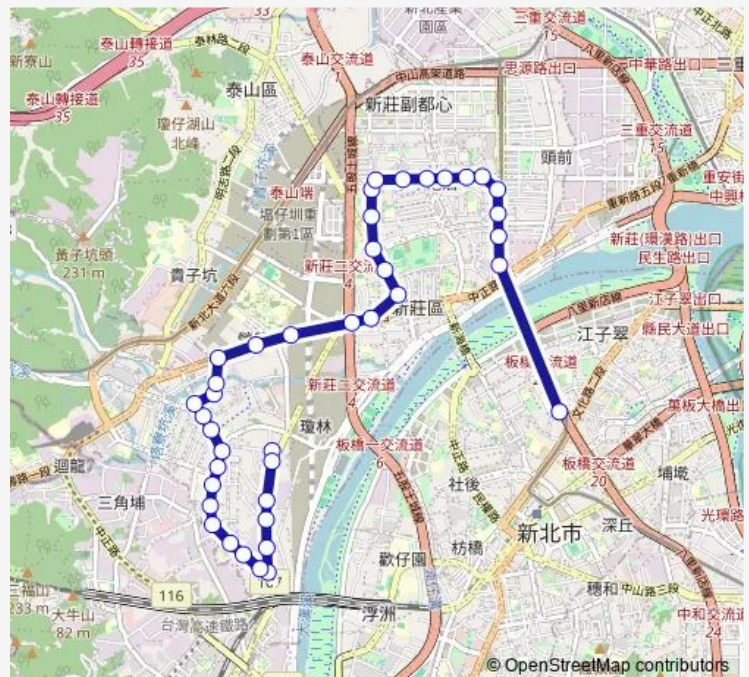

### Route schedule

勞工活動中心 — 捷運新埔站

Monday 06:30-21:00

Tuesday 06:30-21:00

Wednesday 06:30-21:00

Thursday 06:30-21:00

Friday 06:30-21:00

Saturday 07:00-21:00

### Route info

Direction: 勞工活動中心

Stops: 40

Trip Duration: 4 hour 20 min

845 — 新莊-捷運新埔站

BusMaps

捷運輔大站

盲人重建院