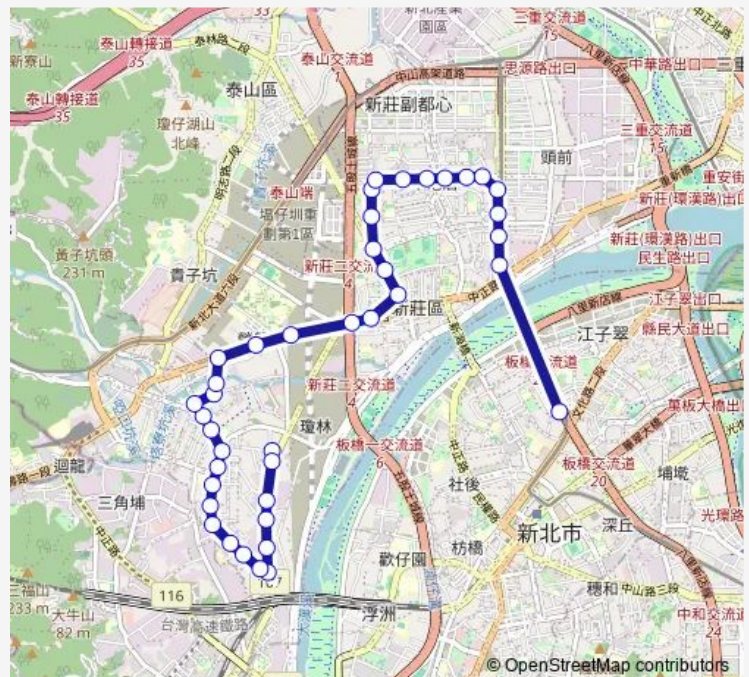

### Route schedule

勞工活動中心 — 捷運新埔站

Monday 06:30-21:00

Tuesday 06:30-21:00

Wednesday 06:30-21:00

Thursday 06:30-21:00

Friday 06:30-21:00

Saturday 07:00-21:00

### Route info

Direction: 勞工活動中心

Stops: 40

Trip Duration: 10 hour 0 min

845 — 新莊-捷運新埔站

捷運輔大站

盲人重建院

海山里