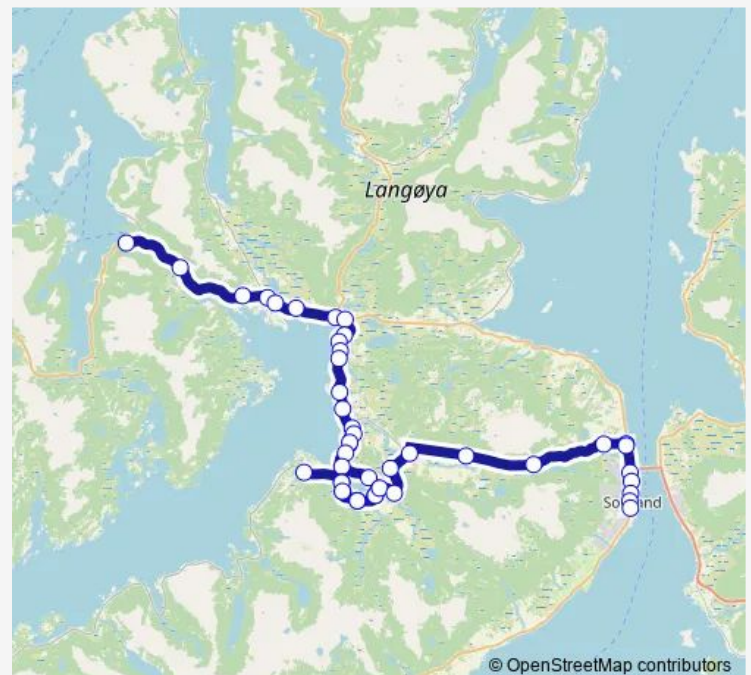

## Route schedule

Skjellfjord havn vegkryss — Sortland bussterminal

Monday 17:45

Tuesday —

Wednesday 17:45

Thursday —

Friday 17:45

Saturday —

## Route info

Direction: Skjellfjord havn vegkryss

Stops: 28

Trip Duration: 0 hour 40 min

■ 845 — Sortland-Kjeringvik-Sandset

**BusMaps**

Holmstaddalen kryss

Bygdehuset Selnes