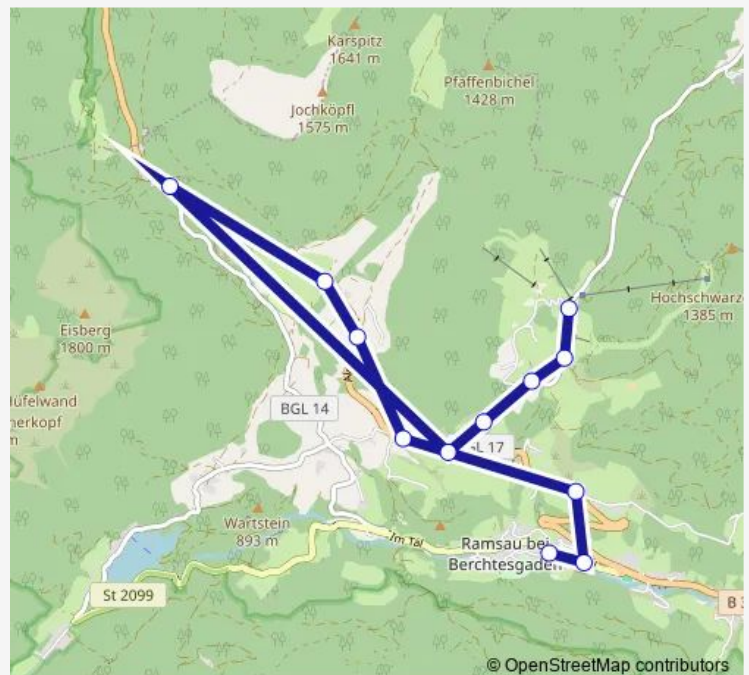

Saturday 08:00-16:30

Sunday 08:00-16:30

Route info

Direction: Neuhausenbrücke

Stops: 30

Trip Duration: 0 hour 49 min

Toter Mann

Hochschwarzeck

Toter Mann

Nutzkaser

Zipfhäusl

Alpenstraße

Auf der Reiten

Ramsau Hochkalter

Neuhausenbrücke

Direction

Neuhausenbrücke — Neuhausenbrücke

31 stops

[Open route schedule](#)

Neuhausenbrücke

Ramsau Hochkalter

Auf der Reiten

Datzenlehen

Alpenstraße