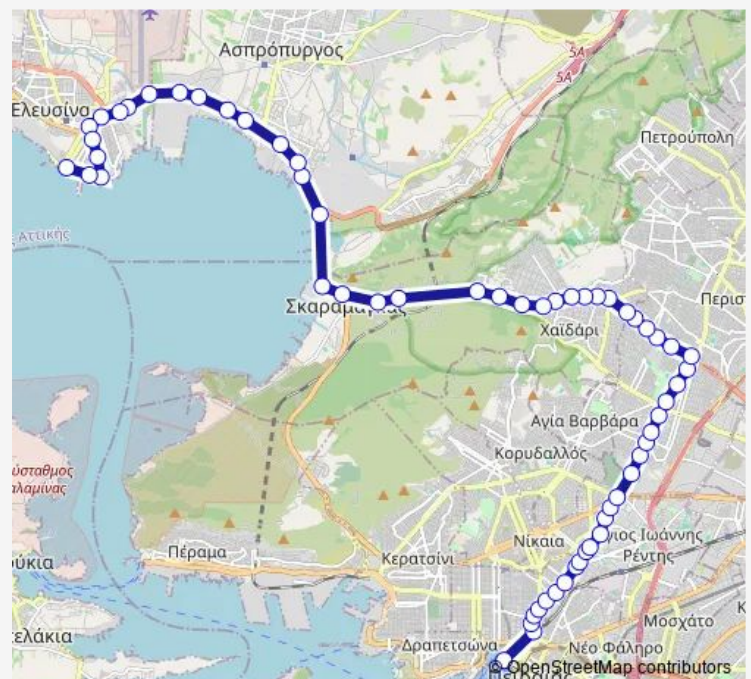

Saturday 05:30-23:00

Sunday 05:30-23:00

Route info

Direction: Τερμα

Stops: 61

Trip Duration: 1 hour 10 min

845 — Πειραιας - Ελευσινα (Μέσω Θηβων)

Φουρνος