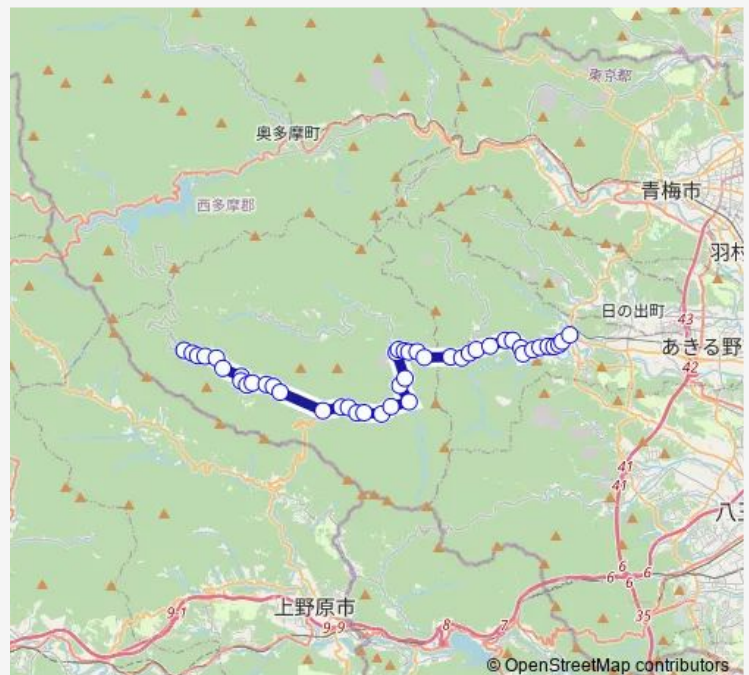

Direction

数馬 — 武蔵五日市駅

45 stops

[Open route schedule](#)

- 数馬
- 仲の平
- 温泉センター (数馬の湯)
- 下平
- 浅間尾根登山口
- 数馬下
- 手打前
- 森沢橋
- 笛吹入口
- 戸貫久保
- 西川橋
- 人里
- 下和田
- 上川乗
- 下川乗
- 京岳
- 南郷
- 出畑
- 柏木野
- 宮の沢
- 笹平

Route schedule

数馬 — 武蔵五日市駅

Monday	14:51-20:56
Tuesday	18:46-20:56
Wednesday	14:51-20:56
Thursday	14:51-20:56
Friday	18:46-20:56
Saturday	14:51-17:30
Sunday	14:51-17:30

Route info

Direction: 数馬

Stops: 45

Trip Duration: 0 hour 54 min

本宿役場前（檜原村）

吉祥滝

馬場

笹野

笹平

Route schedule

武蔵五日市駅 — 数馬

Monday 05:16-19:55

Tuesday 05:16-19:55

Wednesday 05:16-19:55

Thursday 05:16-19:55

Friday 05:16-19:55

Saturday 06:22-09:00

Sunday 06:22-09:00

Route info

Direction: 武蔵五日市駅