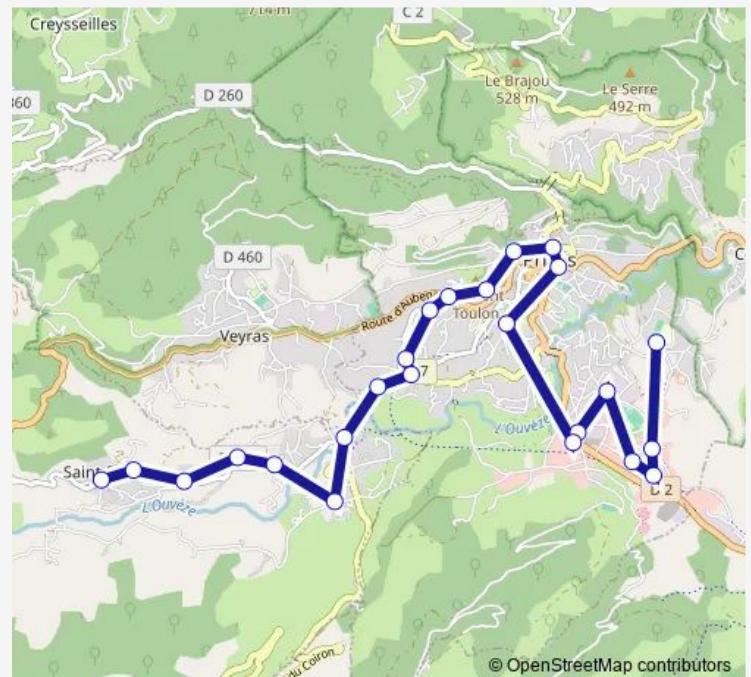

Thursday 07:55-19:10

Friday 07:55-19:10

Saturday 09:40-11:30

Sunday —

Route info

Direction: Collège Bernard de Ventadour

Stops: 24

Trip Duration: 0 hour 30 min

LD — Ligne D ST Priest-Privas

Crt Clapier

Les Chazeaux

Mairie

Direction

Mairie — Lycee Vincent d'Indy

16 stops

[Open route schedule](#)

Mairie

Les Chazeaux

Crt Clapier

Haut Lignol

Bas Lignol

Belon

Les Mines

Pôle des Mines

Av de Grosjeanne

Hôpital

Montoulon

Le Haut de Montoulon

Recollets

Champ de Mars

Cours du Palais

Lycee Vincent d'Indy