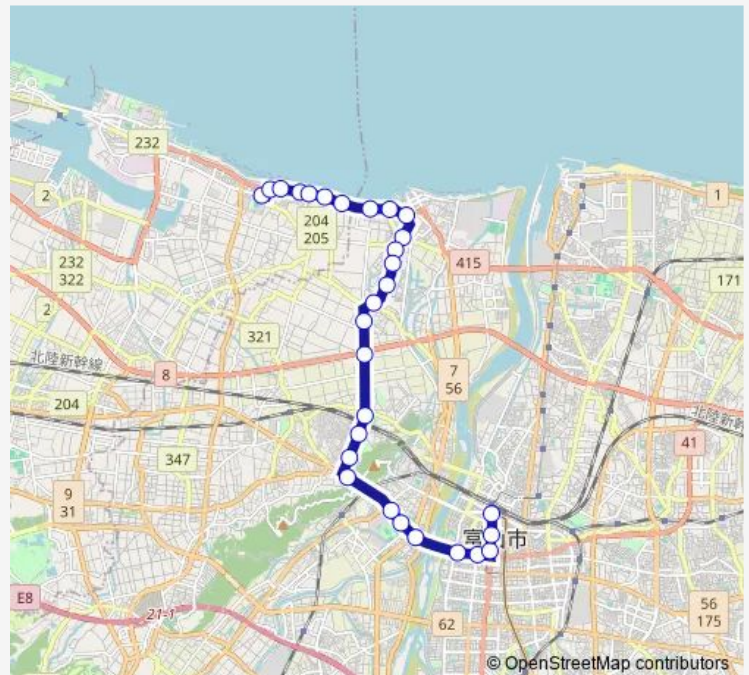

新出町

Route schedule

富山駅前 — 国立高専 射水

Monday 07:45-16:10

Tuesday 07:45-16:10

Wednesday 07:45-16:10

Thursday 07:45-16:10

Friday 07:45-16:10

Saturday —

Sunday —

Route info

Direction: 富山駅前

Stops: 28

Trip Duration: 0 hour 39 min

■ 布目經由・新港線

BusMaps

打出

本江 (新湊)

足洗

足洗西口

足洗瀉公園口

練合東口

国立高専 射水

Direction

国立高専 射水 — 富山駅前

29 stops

[Open route schedule](#)

国立高専 射水

練合

練合東口

足洗瀉公園口

足洗西口