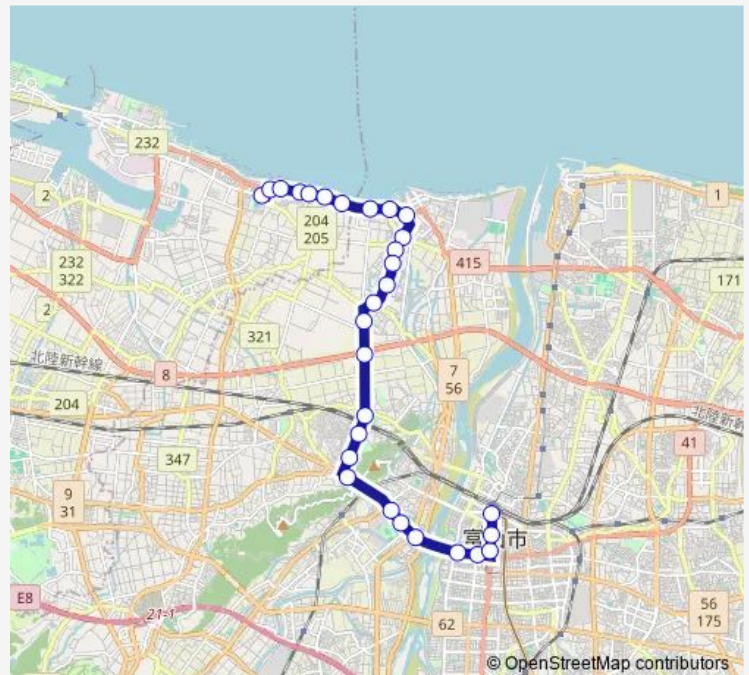

### Route schedule

富山駅前 — 国立高専 射水

Monday	07:45-16:10
Tuesday	07:45-16:10
Wednesday	07:45-16:10
Thursday	07:45-16:10
Friday	07:45-16:10
Saturday	—
Sunday	—

### Route info

Direction: 富山駅前

Stops: 28

Trip Duration: 0 hour 39 min

■ 布目經由・新港線

打出

本江 ( 新湊 )

足洗

足洗西口

足洗瀉公園口

練合東口

国立高専 射水

## Route info

Direction: 国立高専 射水

Stops: 29

Trip Duration: 0 hour 38 min

丸の内

城址公園前

富山市役所前

富山駅前