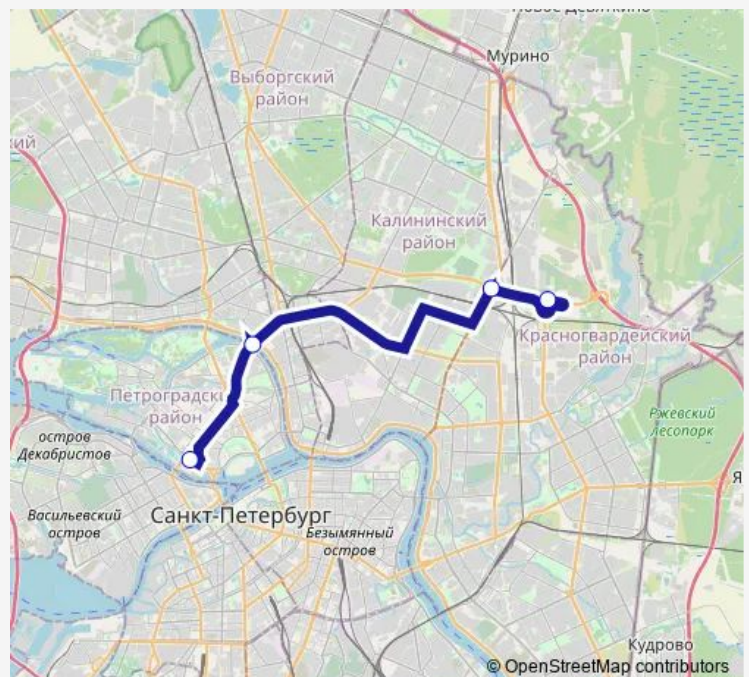

Bus K-149 ст. метро Спортивная, Дворец спорта Юбилейный - Крематорий

[Go to website](#)**Direction**

СТ. Метро Спортивная — Крематорий

4 stops

[Open route schedule](#)

СТ. Метро Спортивная

Кт

Кт

Крематорий

Route schedule

СТ. Метро Спортивная — Крематорий

Monday	07:00-22:44
Tuesday	07:00-22:44
Wednesday	07:00-22:44
Thursday	07:00-22:44
Friday	07:00-22:44
Saturday	07:00-22:44
Sunday	07:00-22:44

Route info

Direction: СТ. Метро Спортивная

Stops: 4

Trip Duration: 0 hour 30 min

■ K-149 — ст. метро Спортивная, Дворец спорта Юбилейный - Крематорий

Direction

Крематорий — СТ. Метро Спортивная

4 stops

[Open route schedule](#)

Крематорий

Кт

Кт

СТ. Метро Спортивная

Route schedule

Крематорий — СТ. Метро Спортивная

Monday	07:00-22:29
Tuesday	07:00-22:29
Wednesday	07:00-22:29
Thursday	07:00-22:29
Friday	07:00-22:29
Saturday	07:00-22:29
Sunday	07:00-22:29