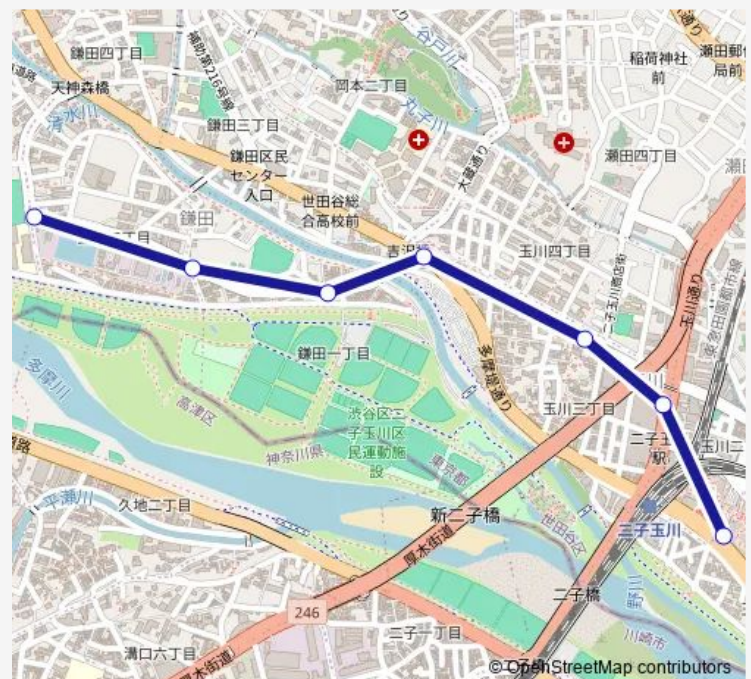

吉沢

二子玉川緑地前

二子玉川駅

### Route schedule

砧本村 — 二子玉川駅

Monday 05:39-23:22

Tuesday 05:39-23:22

Wednesday 05:39-23:22

Thursday 05:39-23:22

Friday 05:39-23:22

Saturday 06:12-22:22

### Route info

Direction: 砧本村

Stops: 7

Trip Duration: 0 hour 14 min

## Route info

Direction: 二子玉川駅

Stops: 7

Trip Duration: 0 hour 9 min