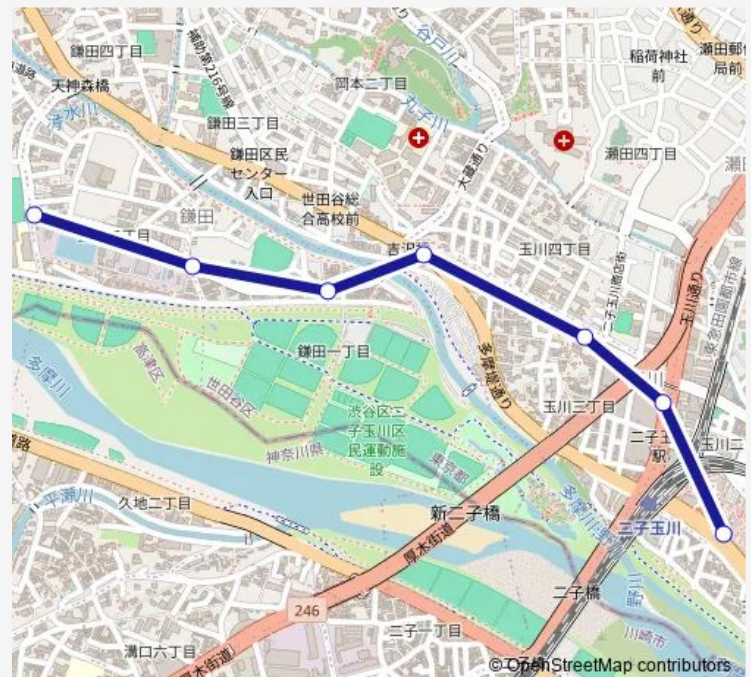

Direction

砧本村 — 二子玉川駅

7 stops

[Open route schedule](#)

砧本村

鎌田

砧南中学校前

世田谷総合高校

Thursday 05:39-23:22

Friday 05:39-23:22

Saturday 06:12-22:22

Sunday 06:12-22:22

Route info

Direction: 砧本村

Stops: 7

Trip Duration: 0 hour 13 min

Direction

砧本村 — 二子玉川駅

8 stops

[Open route schedule](#)

砧本村

鎌田

砧南中学校前

世田谷総合高校

Wednesday 07:07-08:46

Thursday 07:07-08:46

Friday 07:07-08:46

Saturday —

Sunday —

Route info

Direction: 砧本村

Stops: 8