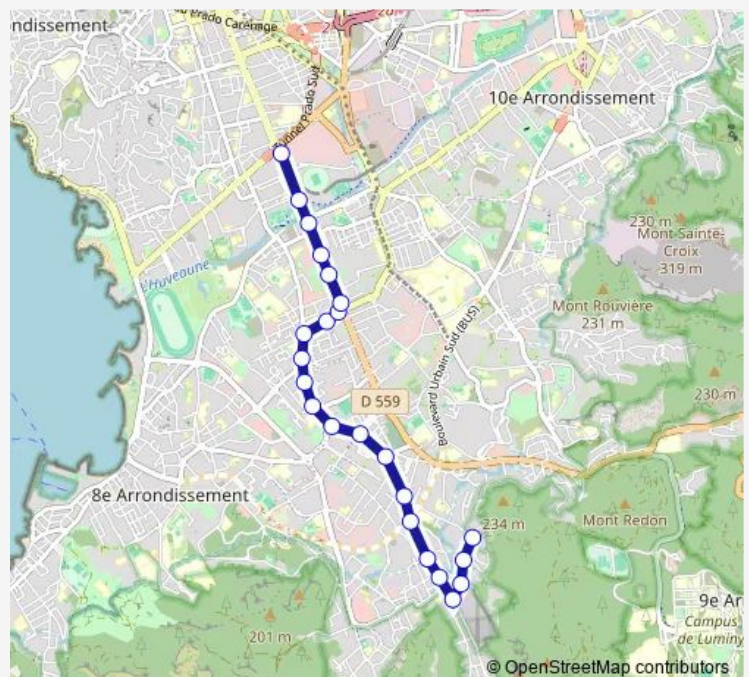

Le Corbusier

Michelet Bousquet

Michelet Ramon

Route schedule

La Seigneurie — Métro Rond Point du Prado

Monday 07:00-19:40

Tuesday 07:00-19:40

Wednesday 07:00-19:40

Thursday 07:00-19:40

Friday 07:00-19:40

Saturday 07:00-19:40

Sunday 07:00-19:40

Route info

Direction: La Seigneurie

Stops: 23

Trip Duration: 0 hour 23 min

■ 22S — Métro Rond Point du Prado - La Seigneurie

Michelet Huveaune

Métro Rond Point du Prado

Direction

Métro Rond Point du Prado — La Seigneurie

24 stops

[Open route schedule](#)

Métro Rond Point du Prado