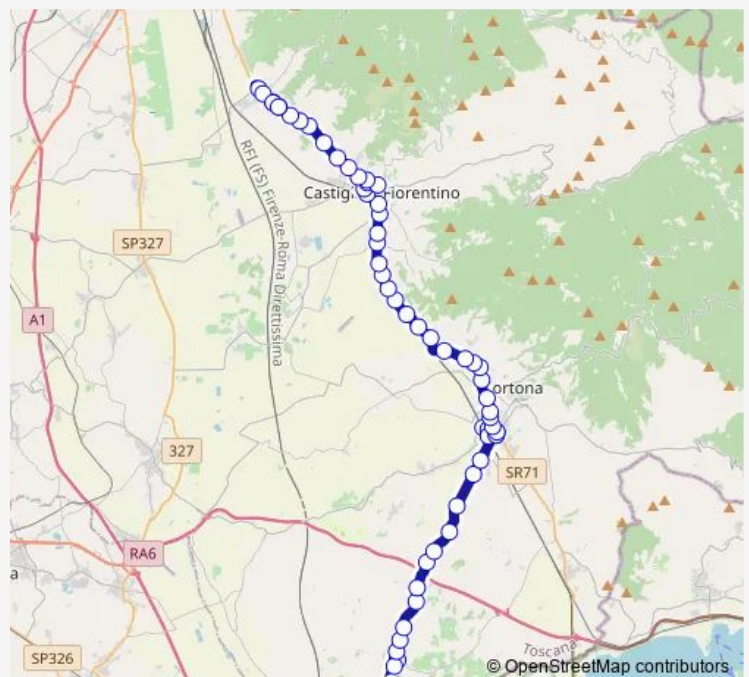

Montecchio Nc. 14/A S.Comunale

Route schedule

Tavarnelle S.P.71 Deposito S.Eusebio — Capezzine (Istituto Agrario)

Monday	13:20
Tuesday	13:20
Wednesday	13:20
Thursday	13:20
Friday	13:20
Saturday	—
Sunday	—

Route info

Direction: Tavarnelle S.P.71 Deposito S.Eusebio

Stops: 31

Trip Duration: 0 hour 25 min

22S — Arezzo-Castiglion F.No-Camucia-Capezzine **BusMaps**

Bv. S.Lorenzo Di Fronte Nc88 S.Comunale

Nc. 247 S.P. 32 Lauretana