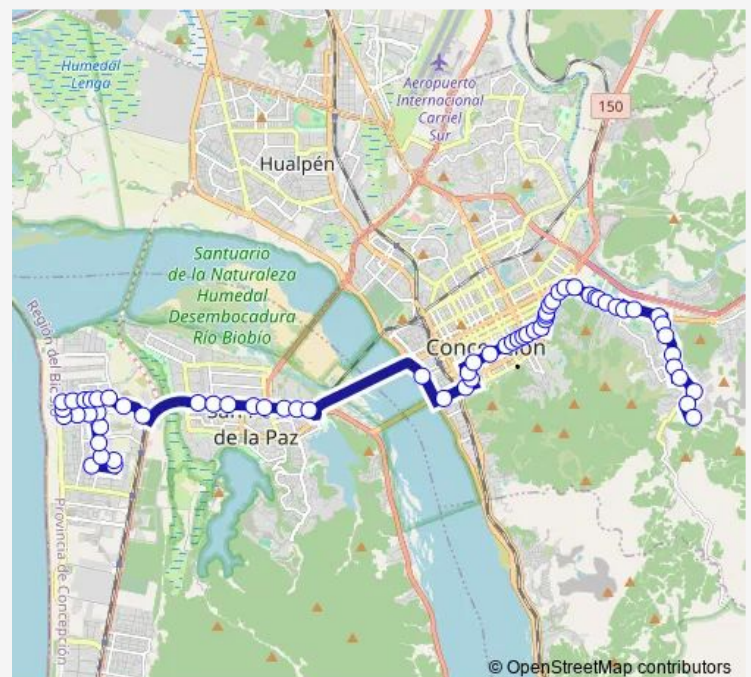

Rodriguez Aldea - Pasaje Seis / Sur

Daniel Belmar - Segunda Longitudinal

Daniel Belmar / Rotonda / Sur

Ruta 160 - Pasaje Noventa

Ruta 160 / Sur

### Route schedule

Galvarino - Loncomilla — Lo Canelos - Los Copihues

Monday 06:00-23:30

Tuesday 06:00-23:30

Wednesday 06:00-23:30

Thursday 06:00-23:30

Friday 06:00-23:30

Saturday 06:00-23:48

### Route info

Direction: Galvarino - Loncomilla

Stops: 65

Trip Duration: 0 hour 50 min

22S — La Araucana

BusMaps

Ruta 160 / Sur

Ruta 160 / Sur