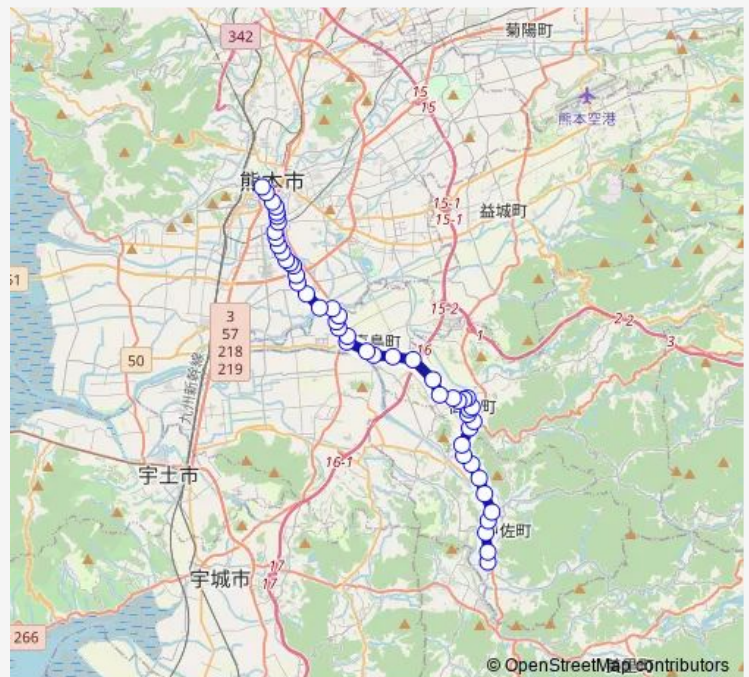

Bus M3-1 : 甲佐→御船→イオン→田迎→桜町バスターミナル

[Go to website](#)

Direction

甲佐 — 桜町バスターミナル

49 stops

[Open route schedule](#)

- 甲佐
- 甲佐高校前
- 有安
- 甲佐中学校入口
- 浅井入口
- 塔の木
- 早川
- 下早川
- 妙見谷
- 下妙見谷
- 下辺田見
- 中辺田見
- 御船・銀行前
- 城山公園前
- 御船町恐竜博物館前
- 御船・スポーツセンター入口
- 旭町（御船）
- 自動車学校入口
- 滝川橋
- 今城
- 小坂

Route schedule

甲佐 — 桜町バスターミナル

| | |
|-----------|-------------|
| Monday | 06:10-20:26 |
| Tuesday | 06:10-20:26 |
| Wednesday | 06:10-20:26 |
| Thursday | 06:10-20:26 |
| Friday | 06:10-20:26 |
| Saturday | 06:50-20:36 |
| Sunday | 06:45-20:30 |

Route info

Direction: 甲佐

Stops: 49

Trip Duration: 1 hour 3 min

■ M3-1 : 甲佐→御船→イオン→田迎→桜町バスターミナル **BusMaps**

六嘉

西村入口

上島