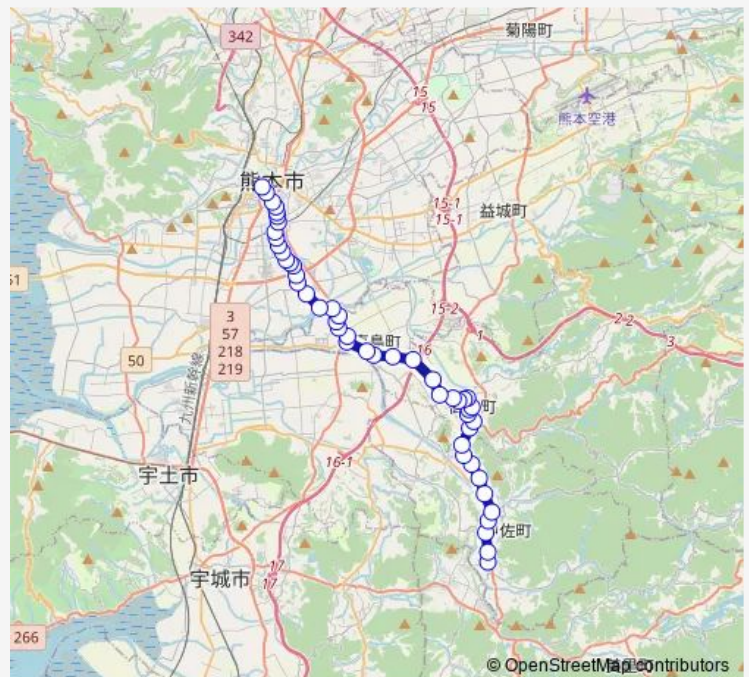

Bus M3-1 : 甲佐→御船→イオン→田迎→桜町バスターミナル

[Go to website](#)

Direction

甲佐 — 桜町バスターミナル

49 stops

[Open route schedule](#)

- 甲佐
- 甲佐高校前
- 有安
- 甲佐中学校入口
- 浅井入口
- 塔の木
- 早川
- 下早川
- 妙見谷
- 下妙見谷
- 下辺田見
- 中辺田見
- 御船・銀行前
- 城山公園前
- 御船町恐竜博物館前
- 御船・スポーツセンター入口
- 旭町（御船）
- 自動車学校入口
- 滝川橋
- 今城
- 小坂

Route schedule

甲佐 — 桜町バスターミナル

| | |
|-----------|-------------|
| Monday | 06:10-20:26 |
| Tuesday | 06:10-20:26 |
| Wednesday | 06:10-20:26 |
| Thursday | 06:10-20:26 |
| Friday | 06:10-20:26 |
| Saturday | 06:50-20:36 |
| Sunday | 06:45-20:30 |

Route info

Direction: 甲佐

Stops: 49

Trip Duration: 0 hour 57 min

■ M3-1 : 甲佐→御船→イオン→田迎→桜町バスターミナル **BusMaps**

六嘉

西村入口

上島