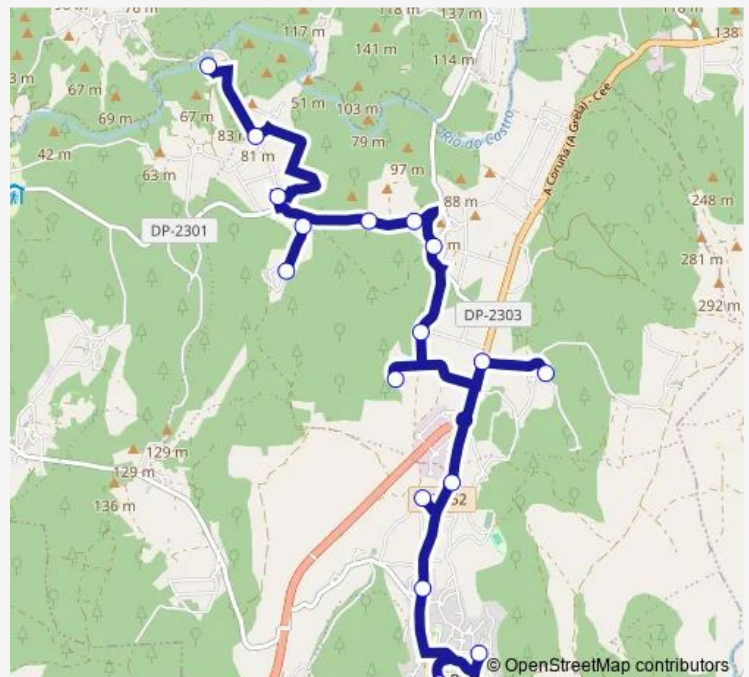

Lobelos Arriba

Lobelos Abaixo

Xallas

Vilar Toba

Toba DE Abaixo

IES Agra DE Raíces

Cee

Route schedule

Pontenova — Cee

Monday 07:50-15:50

Tuesday 07:50

Wednesday 07:50

Thursday 07:50

Friday 07:50-08:30

Saturday —

Sunday —

Route info

Direction: Pontenova

Stops: 17

Trip Duration: 0 hour 30 min

XG813014 — CEE-Pontenova

Direction

Cee — Pontenova

17 stops

[Open route schedule](#)

Cee

IES Agra DE Raíces

Toba DE Abaixo

Vilar Toba

Xallas

Lobelos Abaixo

Lobelos Arriba