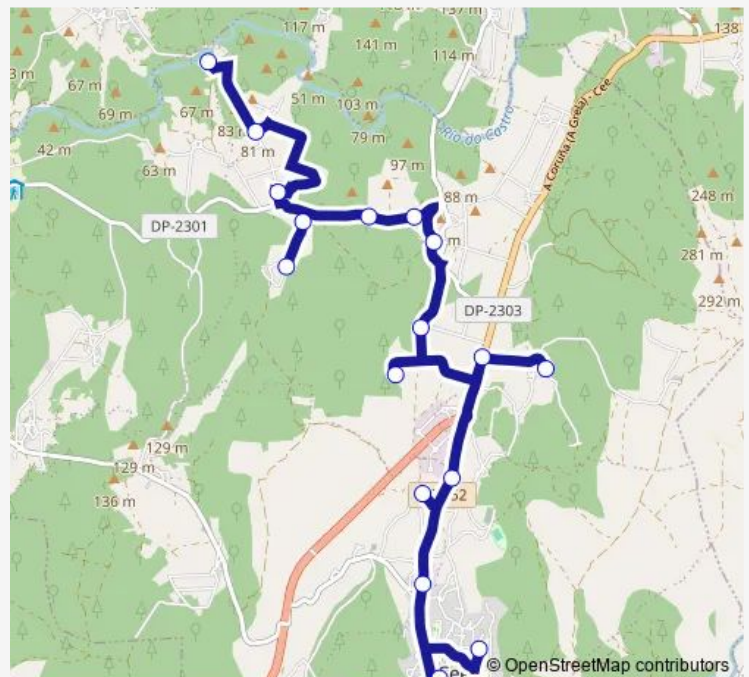

Lobelos Arriba

Lobelos Abaixo

Xallas

Vilar Toba

Toba DE Abaixo

IES Agra DE Raíces

Cee

Route schedule

Pontenova — Cee

Monday 07:50-15:50

Tuesday 07:50

Wednesday 07:50

Thursday 07:50

Friday 07:50

Saturday —

Sunday —

Route info

Direction: Pontenova

Stops: 17

Trip Duration: 0 hour 30 min

Xg813014 — CEE-Pontenova

Direction

Cee — Pontenova

17 stops

[Open route schedule](#)

Cee

IES Agra DE Raíces

Toba DE Abaixo

Vilar Toba

Xallas

Lobelos Abaixo

Lobelos Arriba