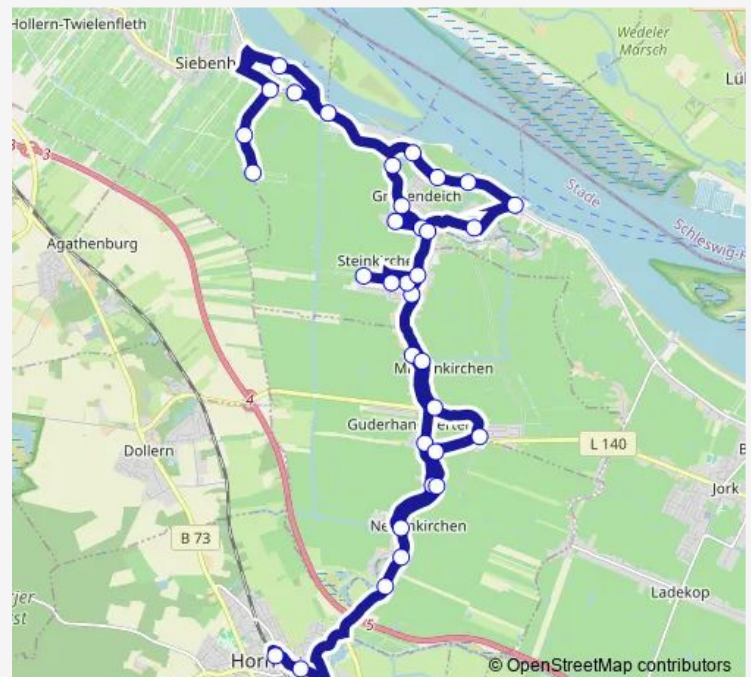

Direction

Horneburg Bahnhof — Bachenbrock Bachenbrock 17

35 stops

[Open route schedule](#)

Horneburg Bahnhof

Horneburg Kalkwiesen

Horneburg Am Tivoli

Guderhandviertel Neßstraße 49

Guderhandviertel Neßstraße 71/Schule

Guderhandviertel Altenheim

Neuenkirchen(b Horneburg) Altländer Straße

Neuenkirchen(b Horneburg) Umdeich

Neuenkirchen(b Horneburg) Dorfstraße

Neuenkirchen(b Horneburg) Altenschleuse

Neuenkirchen(b Horneburg) Schleusenbrücke

Mittelnkirchen Muddweg

Mittelnkirchen Dollerner Straße

Hohenfelde(Mittelnkirchen) 73

Steinkirchen(Kr Stade) Alter Marktplatz

Steinkirchen(Kr Stade) Kindergarten

Steinkirchen(Kr Stade) Birkenweg

Steinkirchen(Kr Stade) Weidenweg

Steinkirchen(Kr Stade) Am Hafen

Grünendeich Striep

Steinkirchen(Kr Stade) Schulzentrum

Route schedule

Horneburg Bahnhof — Bachenbrock Bachenbrock 17

Monday 01:20-23:55

Tuesday 01:20-23:55

Wednesday 01:20-23:55

Thursday 01:20-23:55

Friday 01:20-23:55

Saturday 00:50-23:55

Sunday 00:50-23:55

Route info

Direction: Horneburg Bahnhof

Stops: 35

Trip Duration: 0 hour 20 min