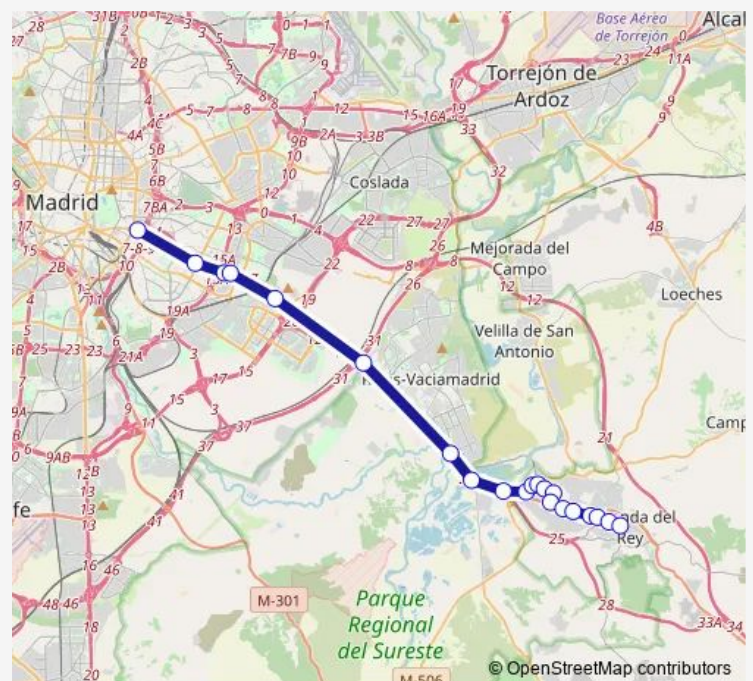

Ctra.M300-Cºestrechillo

Av.Madrid-Viveros

Ctra.A3-Puente De Arganda

A.A3-Est.Rivas Vaciamadrid

Tra.A3-Valdemingómez

V.Mediterráneo-Santa Eugenia

V.Mediterraneo-Av.Democracia

V.Mediterraneo-Tacona

Saturday 00:15-04:55

Sunday 00:15-04:55

Route info

Direction: Ctra.Loeches-Zoco

Stops: 19

Trip Duration: 0 hour 27 min

Direction

V.Mediterráneo-Conde Casal — Av.Ejército-Pza.Bienvenida

21 stops

[Open route schedule](#)

V.Mediterráneo-Conde Casal

Adrid - Av.Mediterraneo

V.Mediterráneo-Politécnico

V.Mediterraneo-Av.Democracia

V.Mediterráneo-Santa Eugenia

Tra.A3-Valdemingómez

A.A3-Est.Rivas Vaciamadrid

Ctra.A3-Puente De Arganda

Ctra.A3-Viveros

Ctra.M300-C°estrechillo

Ctra.M300-Monte Acho

Gran Vía-Monte Potrero

Monte Potrero-Ibiza

Av.Cañal-Monte Potrero