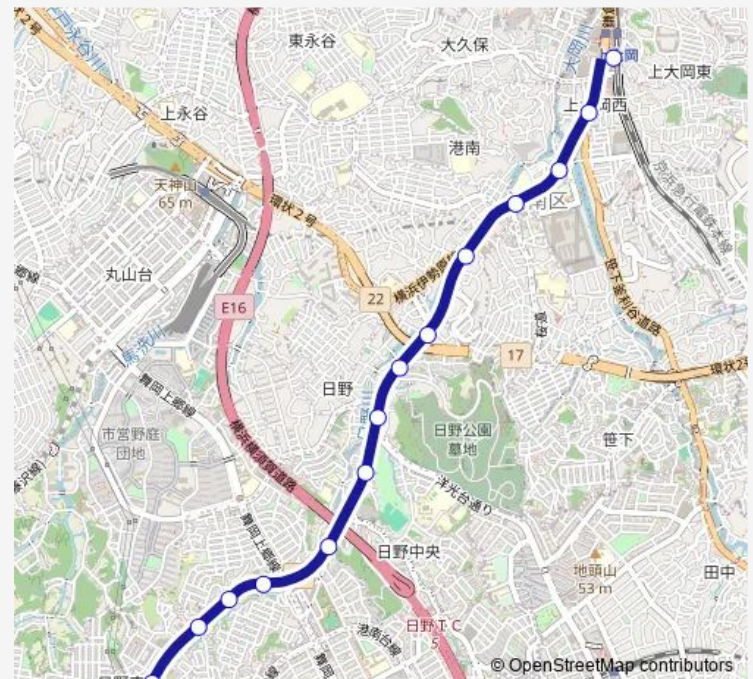

Thursday 05:48-23:00

Friday 05:48-23:00

Saturday 07:18-16:24

Sunday 10:03-16:25

Route info

Direction: 港南車庫前

Stops: 15

Trip Duration: 0 hour 22 min

Direction

上大岡駅前 — 港南車庫前

15 stops

[Open route schedule](#)

上大岡駅前

関の下

笹下港南中央通

港南区総合庁舎前