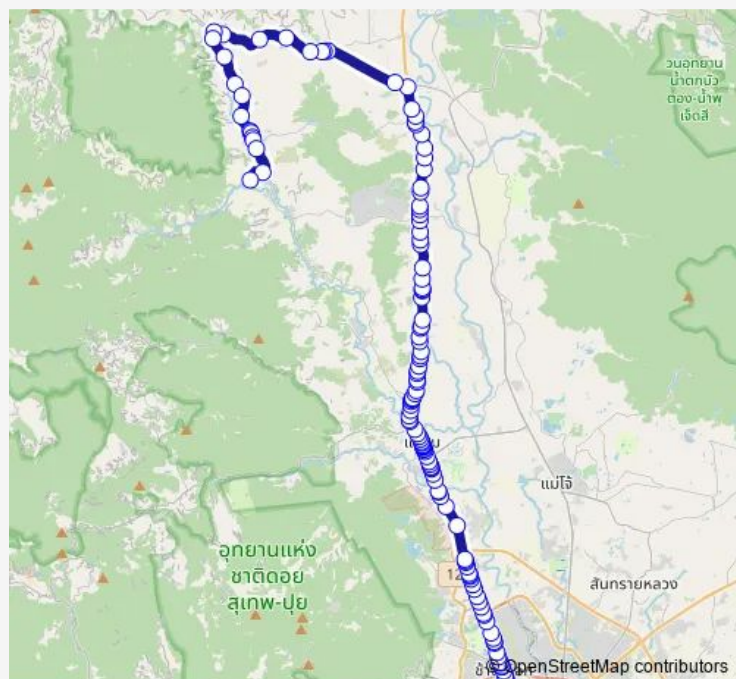

Route info

Direction: ห้างทองโอ้วจินเฮง Ao Jin Heng Gold Shop

Stops: 148

Trip Duration: 2 hour 0 min

ตลาดศิริวัฒนา Thanin Market

ไปรษณีย์ช่างเผือก Chang Phueak Post Office

เชียงใหม่สมุดลานนา Samudlanna

ฝั่งตรงข้าม ม.ราชภัฏเชียงใหม่ Opposite Cmru