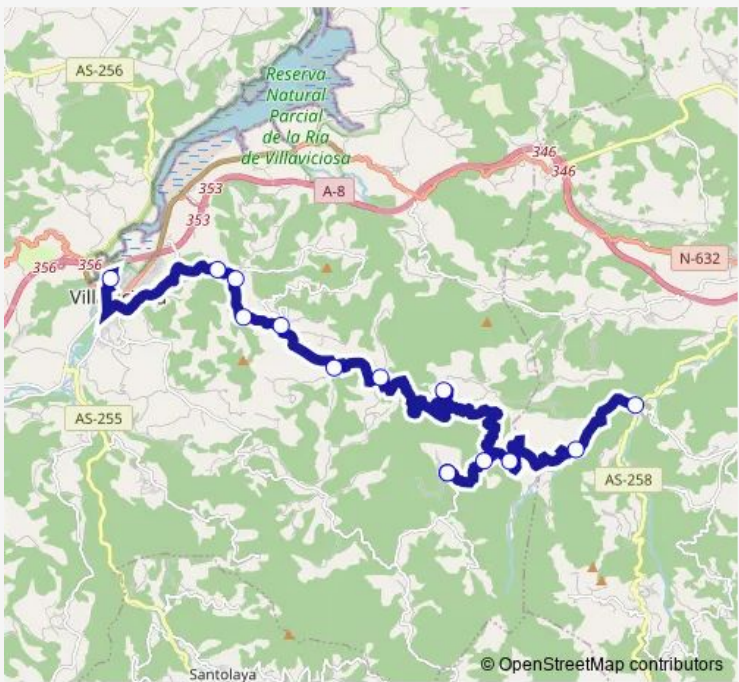

# Bus Pue Puente Agüera-Villaviciosa

[Go to website](#)

**Direction**  
 [Pivierda] Puente Agüera [Cta 03896] — [VILLAVICIOSA] Estación Bus Villaviciosa [CTA 10079]  
 14 stops  
[Open route schedule](#)

- [Pivierda] Puente Agüera [Cta 03896]
- [Pivierda] Pivierda [Cta 03998]
- [Cayu, El|Cayo, El] El Cayu [Cta 04000]
- [Rales] Rales [Cta 04002]
- [Rales] Rales [Cta 04003]
- [San Feliz] San Feliz [Cta 04004]
- [Santa Eugenia/Santoxenia] Santa Eugenia [Cta 04006]
- [Vayones|Bayones] Vayones [Cta 04008]
- [Calamúa] Puente La Magdalena [Cta 04010]
- [San Bras|San Blas] Miravalles [Cta 04012]
- [Lugarón, El|Lugarón] Lugarón [Cta 04014]
- [Agüelle] Agüelle [Cta 04016]
- [Pinu, El|Pino, El] El Pinu [Cta 04018]
- [VILLAVICIOSA] Estación Bus Villaviciosa [CTA 10079]

**Route schedule**  
 [Pivierda] Puente Agüera [Cta 03896] — [VILLAVICIOSA] Estación Bus Villaviciosa [CTA 10079]

Monday	—
Tuesday	—
Wednesday	07:00
Thursday	—
Friday	—
Saturday	—
Sunday	—

**Route info**  
 Direction: [Pivierda] Puente Agüera [Cta 03896]  
 Stops: 14  
 Trip Duration: 0 hour 43 min

■ Pue — Puente Agüera-Villaviciosa **BusMaps**