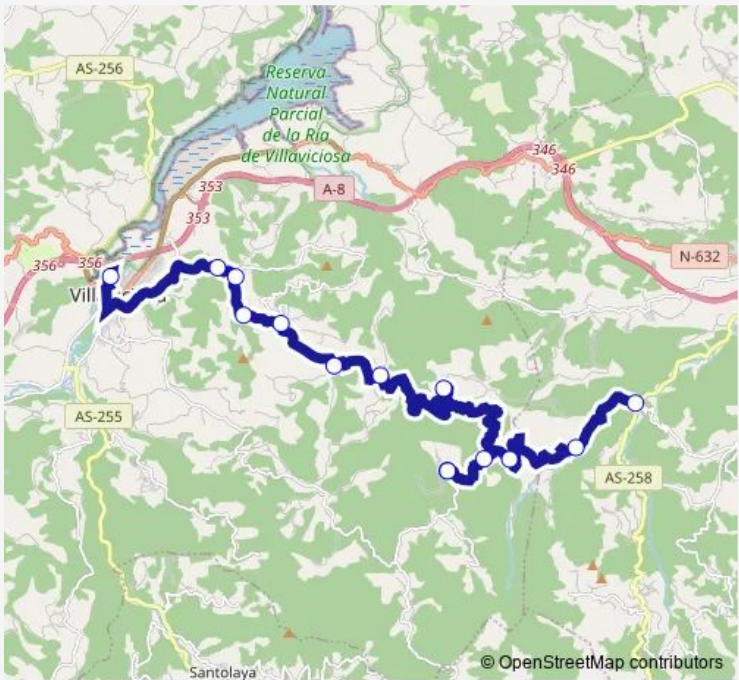

Bus Pue Puente Agüera-Villaviciosa

[Go to website](#)

Direction
 [Pivierda] Puente Agüera [Cta 03896] — [Villaviciosa] Estación Bus Villaviciosa [Cta 10079]
 14 stops
[Open route schedule](#)

- [Pivierda] Puente Agüera [Cta 03896]
- [Pivierda] Pivierda [Cta 03998]
- [Cayu, El|Cayo, El] El Cayu [Cta 04000]
- [Rales] Rales [Cta 04002]
- [Rales] Rales [Cta 04003]
- [San Feliz] San Feliz [Cta 04004]
- [Santa Eugenia/Santoxenia] Santa Eugenia [Cta 04006]
- [Vayones|Bayones] Vayones [Cta 04008]
- [Calamúa] Puente La Magdalena [Cta 04010]
- [San Bras|San Blas] Miravalles [Cta 04012]
- [Lugarón, El|Lugarón] Lugarón [Cta 04014]
- [Agüelle] Agüelle [Cta 04016]
- [Pinu, El|Pino, El] El Pinu [Cta 04018]
- [Villaviciosa] Estación Bus Villaviciosa [Cta 10079]

Route schedule
 [Pivierda] Puente Agüera [Cta 03896] — [Villaviciosa] Estación Bus Villaviciosa [Cta 10079]

Monday	—
Tuesday	—
Wednesday	07:00
Thursday	—
Friday	—
Saturday	—
Sunday	—

Route info
 Direction: [Pivierda] Puente Agüera [Cta 03896]
 Stops: 14
 Trip Duration: 0 hour 43 min

■ Pue — Puente Agüera-Villaviciosa **BusMaps**

Direction

[Villaviciosa] Estación Bus Villaviciosa [Cta 10079] —
[Pivierda] Puente Agüera [Cta 03997]

14 stops

[Open route schedule](#)

[Villaviciosa] Estación Bus Villaviciosa [Cta 10079]

[Pinu, El|Pino, El] El Pinu [Cta 04019]

[Agüelle] Agüelle [Cta 04017]

[Llugarón, El|Lugarón] Llugarón [Cta 04015]

[San Bras|San Blas] Miravalles [Cta 04013]

[Calamúa] Puente La Magdalena [Cta 04011]

[Vayones|Bayones] Vayones [Cta 04009]