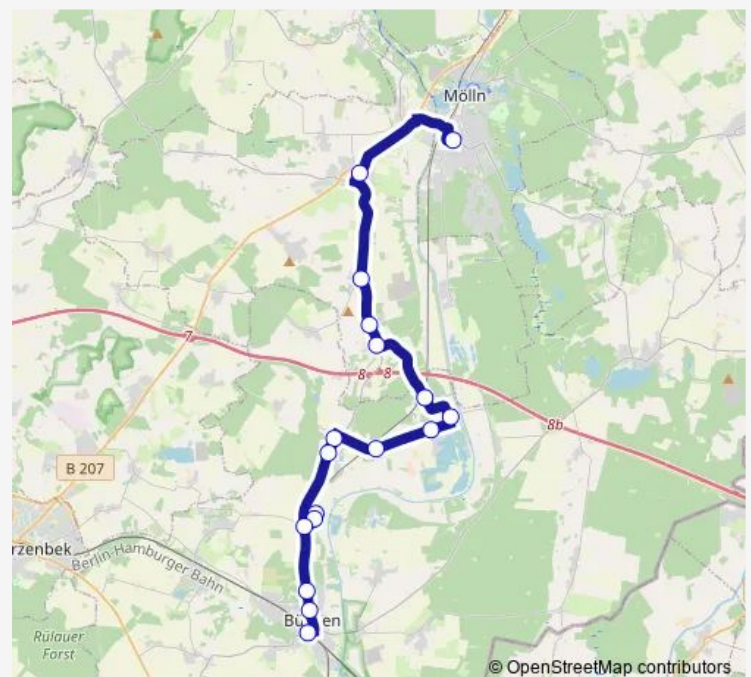

Hornbek

Woltersdorf, Kiefernweg

Woltersdorf, Feuerwehr

Breitenfelde, Schulstraße

Mölln, Schulberg

### Route schedule

Büchen, Schulzentrum — Mölln, Schulberg

Monday 06:35-07:35

Tuesday 06:35-07:35

Wednesday 06:35-07:35

Thursday 06:35-07:35

Friday 06:35-07:35

Saturday —

### Route info

Direction: Büchen, Schulzentrum

Stops: 17

Trip Duration: 0 hour 45 min

■ 8813 — Büchen>Güster > Mölln