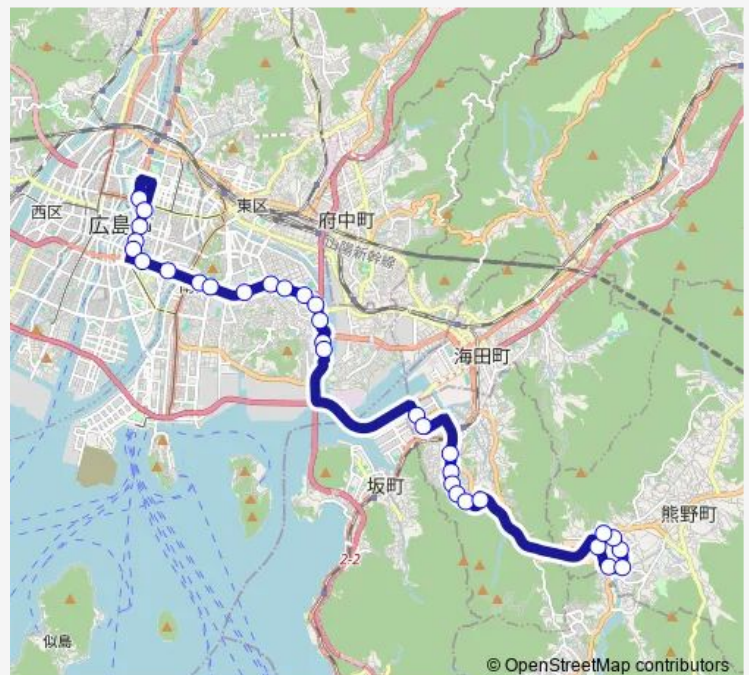

Thursday 07:24-08:34

Friday 07:24-08:34

Saturday 07:55

Sunday 07:55

Route info

Direction: 広島バスセンター

Stops: 31

Trip Duration: 0 hour 54 min