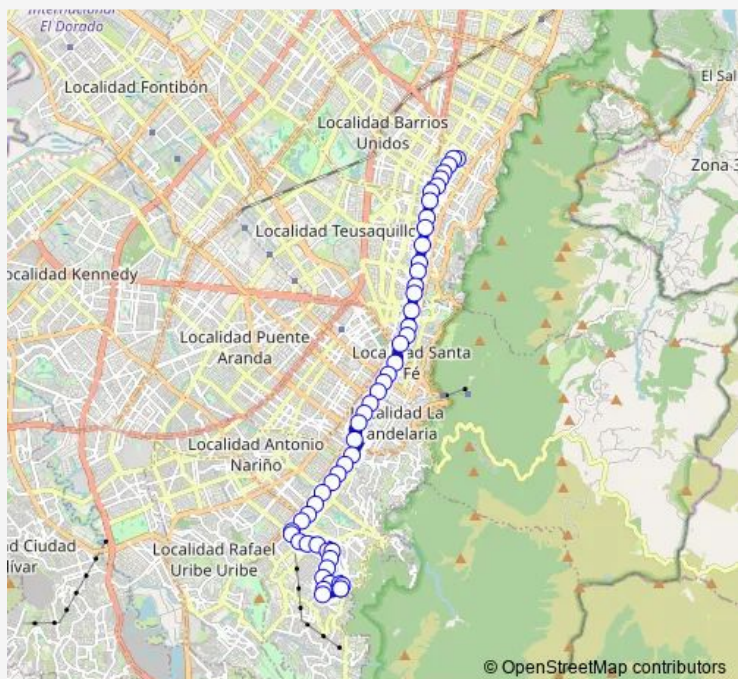

AK 13 - CL 29

AK 13 - CL 27

AK 10 - CL 23 San Diego

Route schedule

KR 9B Este - CL 32B Sur — KR 9B Este - CL 32B Sur

Monday 04:30-20:00

Tuesday 04:30-20:00

Wednesday 04:30-20:00

Thursday 04:30-20:00

Friday 04:30-20:00

Saturday 05:18-19:55

Sunday —

Route info

Direction: KR 9B Este - CL 32B Sur

Stops: 52

Trip Duration: 1 hour 38 min

KR 8 - CL 1d

KR 8 - CL 0 Sur

KR 8 - CL 2A Sur

KR 8 - CL 7 Sur

KR 8 - CL 13 Sur

KR 8 - CL 17 Sur Est. Av. 1 de mayo

KR 8 - CL 19 Sur

KR 8 - CL 21A Sur