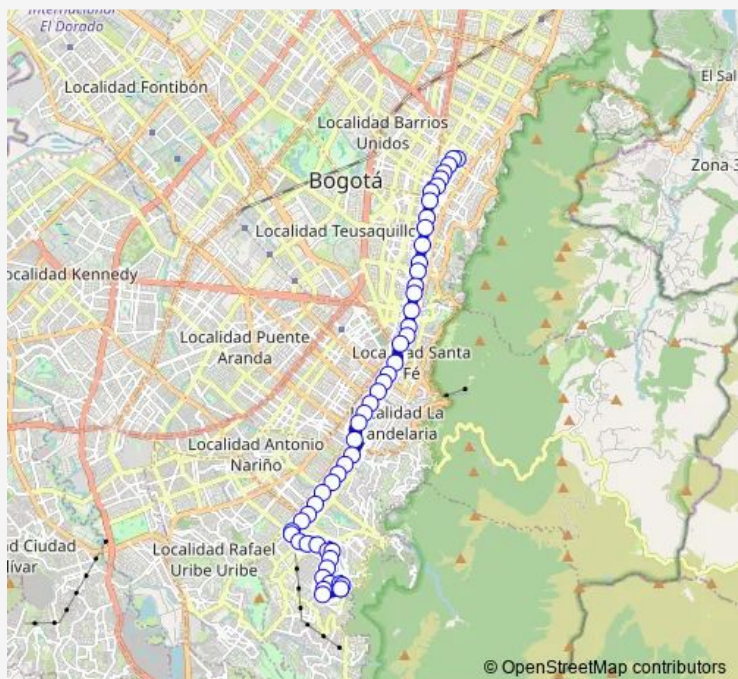

AK 13 - CL 29

AK 13 - CL 27

AK 10 - CL 23 San Diego

**Route schedule**

KR 9B Este - CL 32B Sur — KR 9B Este - CL 32B Sur

Monday 04:30-20:00

Tuesday 04:30-20:00

Wednesday 04:30-20:00

Thursday 04:30-20:00

Friday 04:30-20:00

Saturday 05:18-19:55

Sunday —

**Route info**

Direction: KR 9B Este - CL 32B Sur

Stops: 52

Trip Duration: 2 hour 30 min

KR 8 - CL 1d

KR 8 - CL 0 Sur

KR 8 - CL 2A Sur

KR 8 - CL 7 Sur

KR 8 - CL 13 Sur

KR 8 - CL 17 Sur Est. Av. 1 de mayo

KR 8 - CL 19 Sur

KR 8 - CL 21A Sur